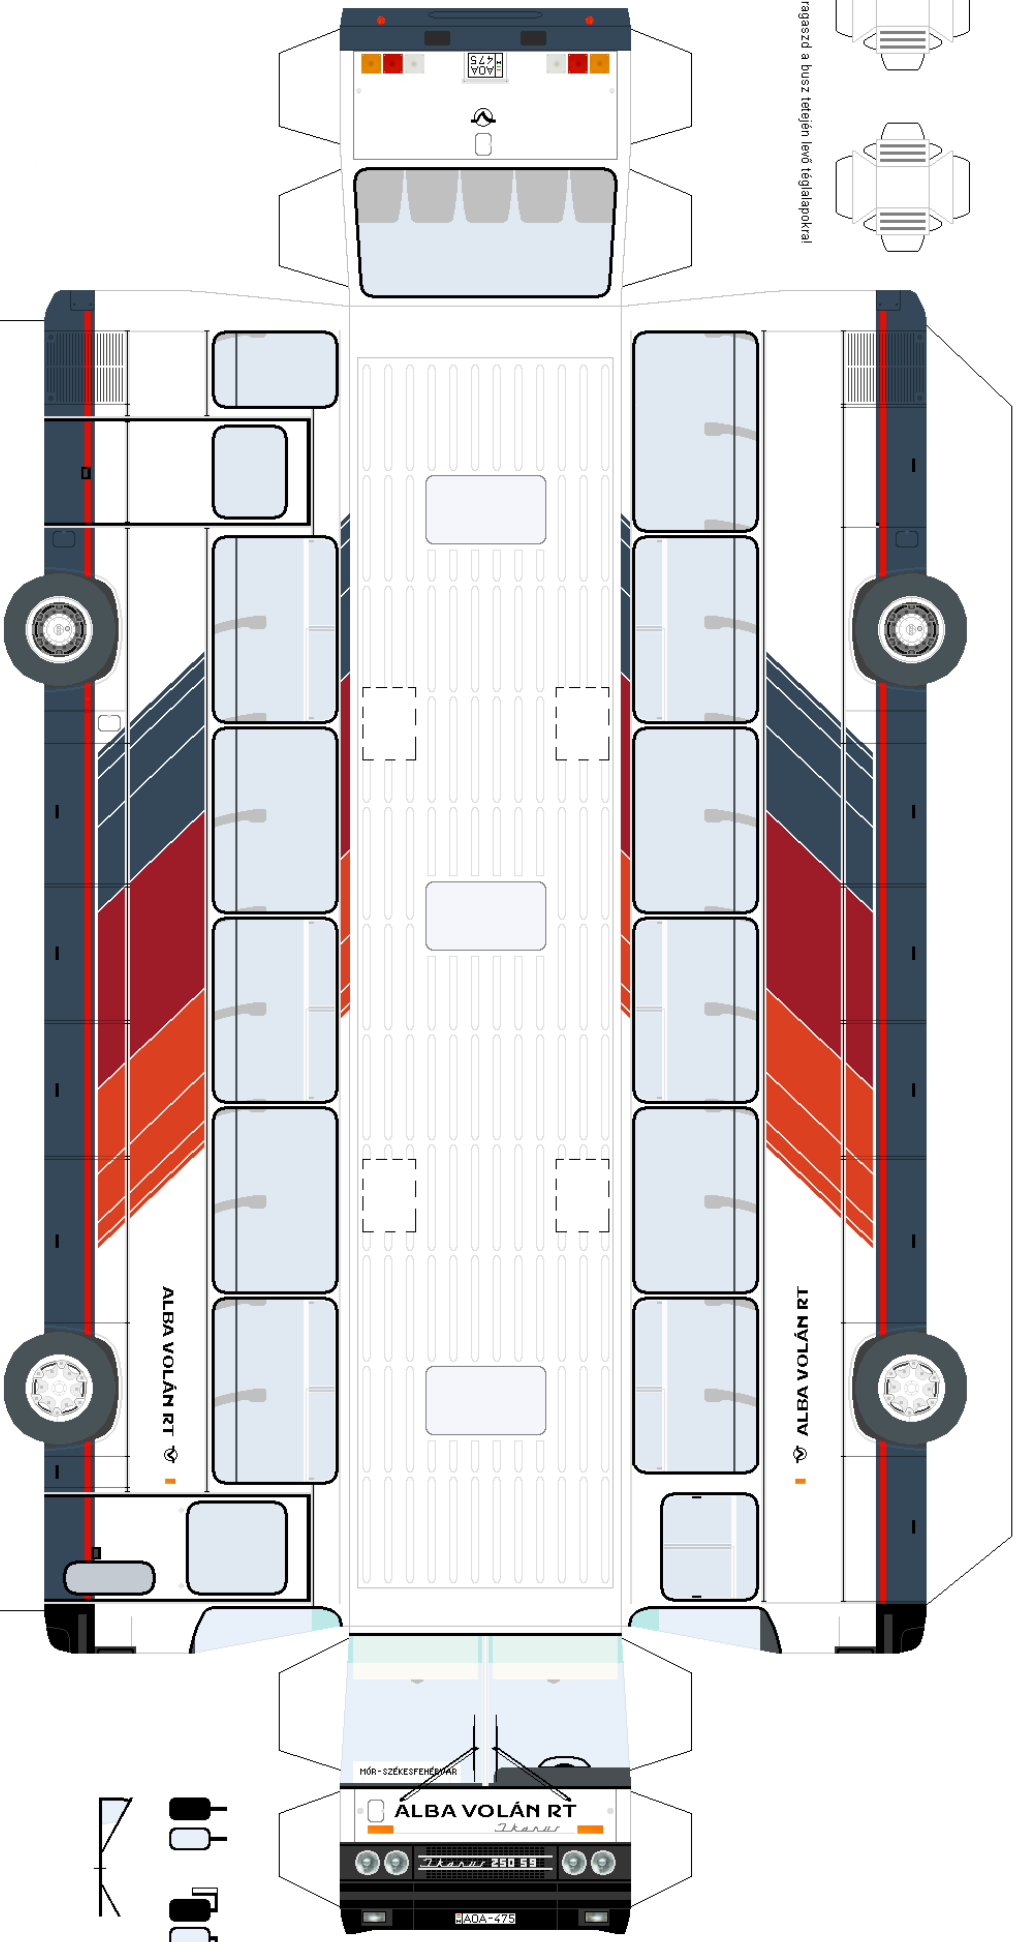

Olvasd el a ragasztási tanácsokat is!

A légzőfüvőket ragaszd a busz tetején levő teglőlapokrai

IKARUS 250

A makettre automatikus szerzői jog érvényes, melynek én vagyok a tulajdonosa!
Ottthon használatra szabadon felhasználható, de árusítása, átadása,
bármilyen részlet felhasználása engedélyköteles!
Eltérő esetekben, jogi úton szerzek érvényt a szerzői jogomnak!!!