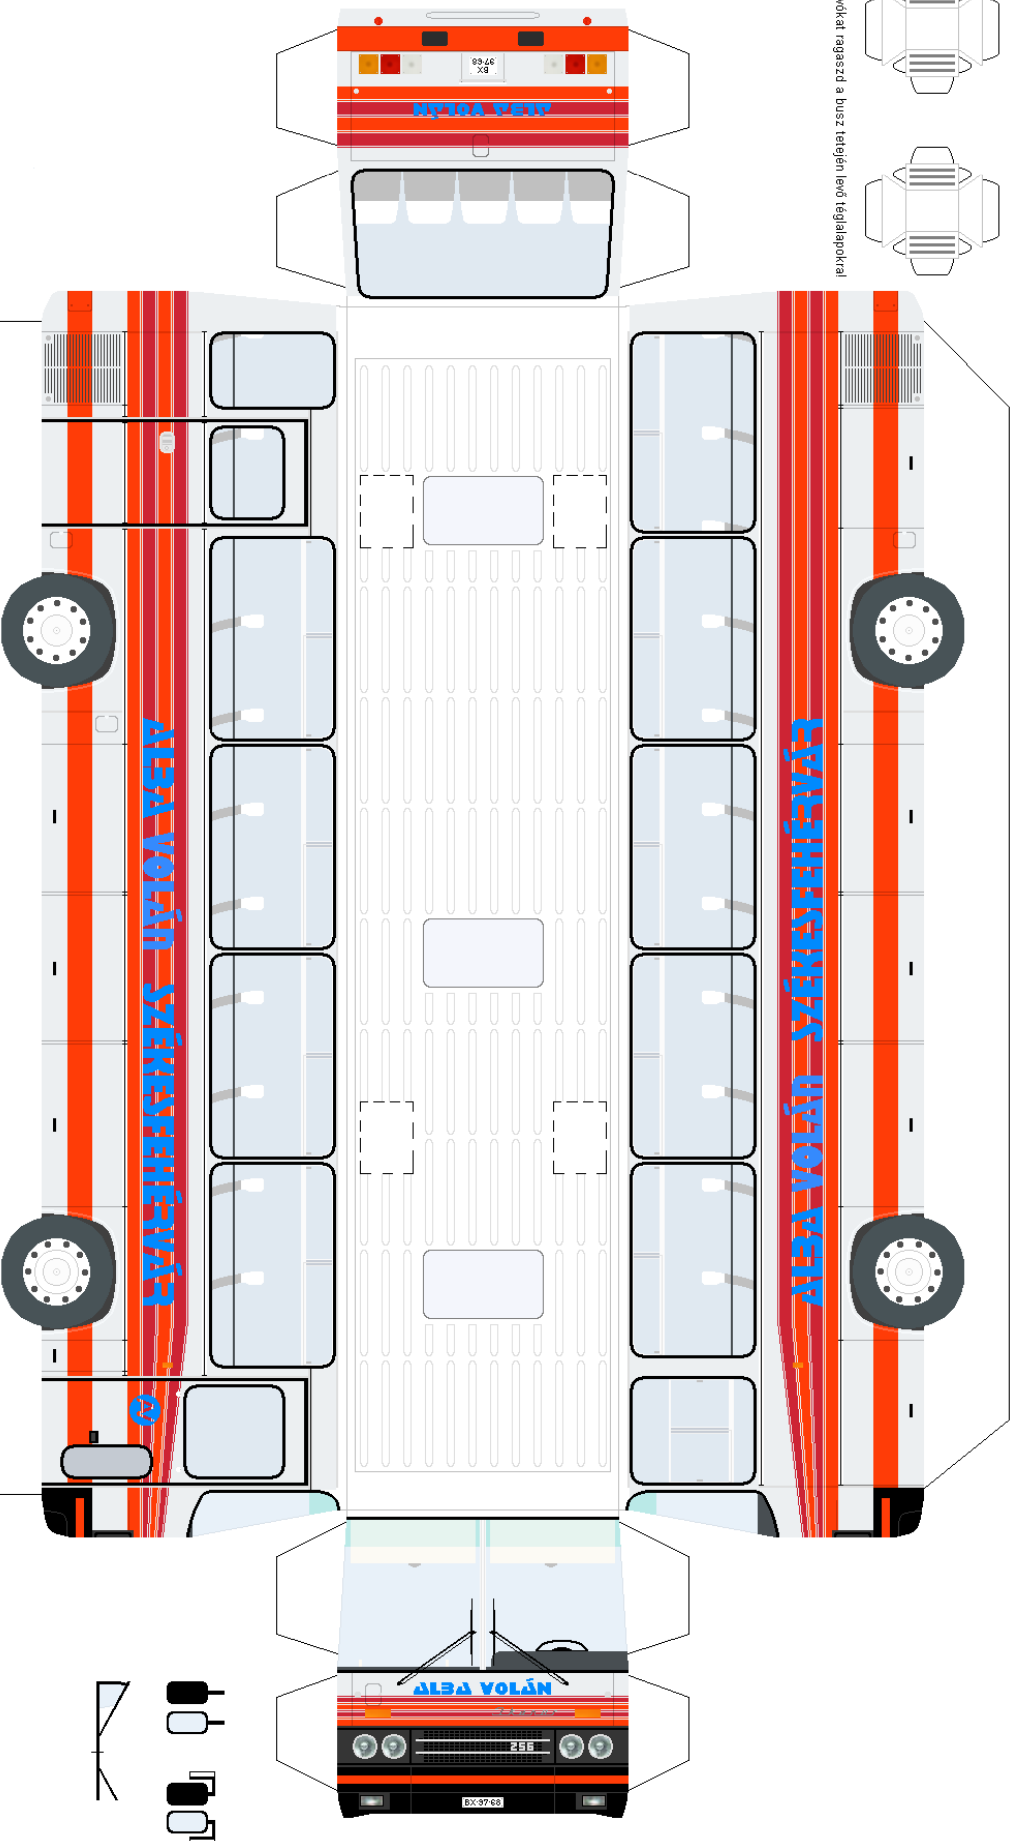

Olvasd el a ragasztási tanácsokat is!

A legbelsőket ragaszd a busz tetején levő tejlálapokra!

**IKARUS 256**

A maketta automatikus szerzői jog érvényes, melynek Én vagyok a tulajdonosa!  
Otthoni használatra szabadon felhasználható, de árusítása, átadása,  
bármilyen részlet felhasználása engedélyköteles!  
Ellenkező esetben „jogi úton” szerezek évenyi a szerzői jogomnak illi!