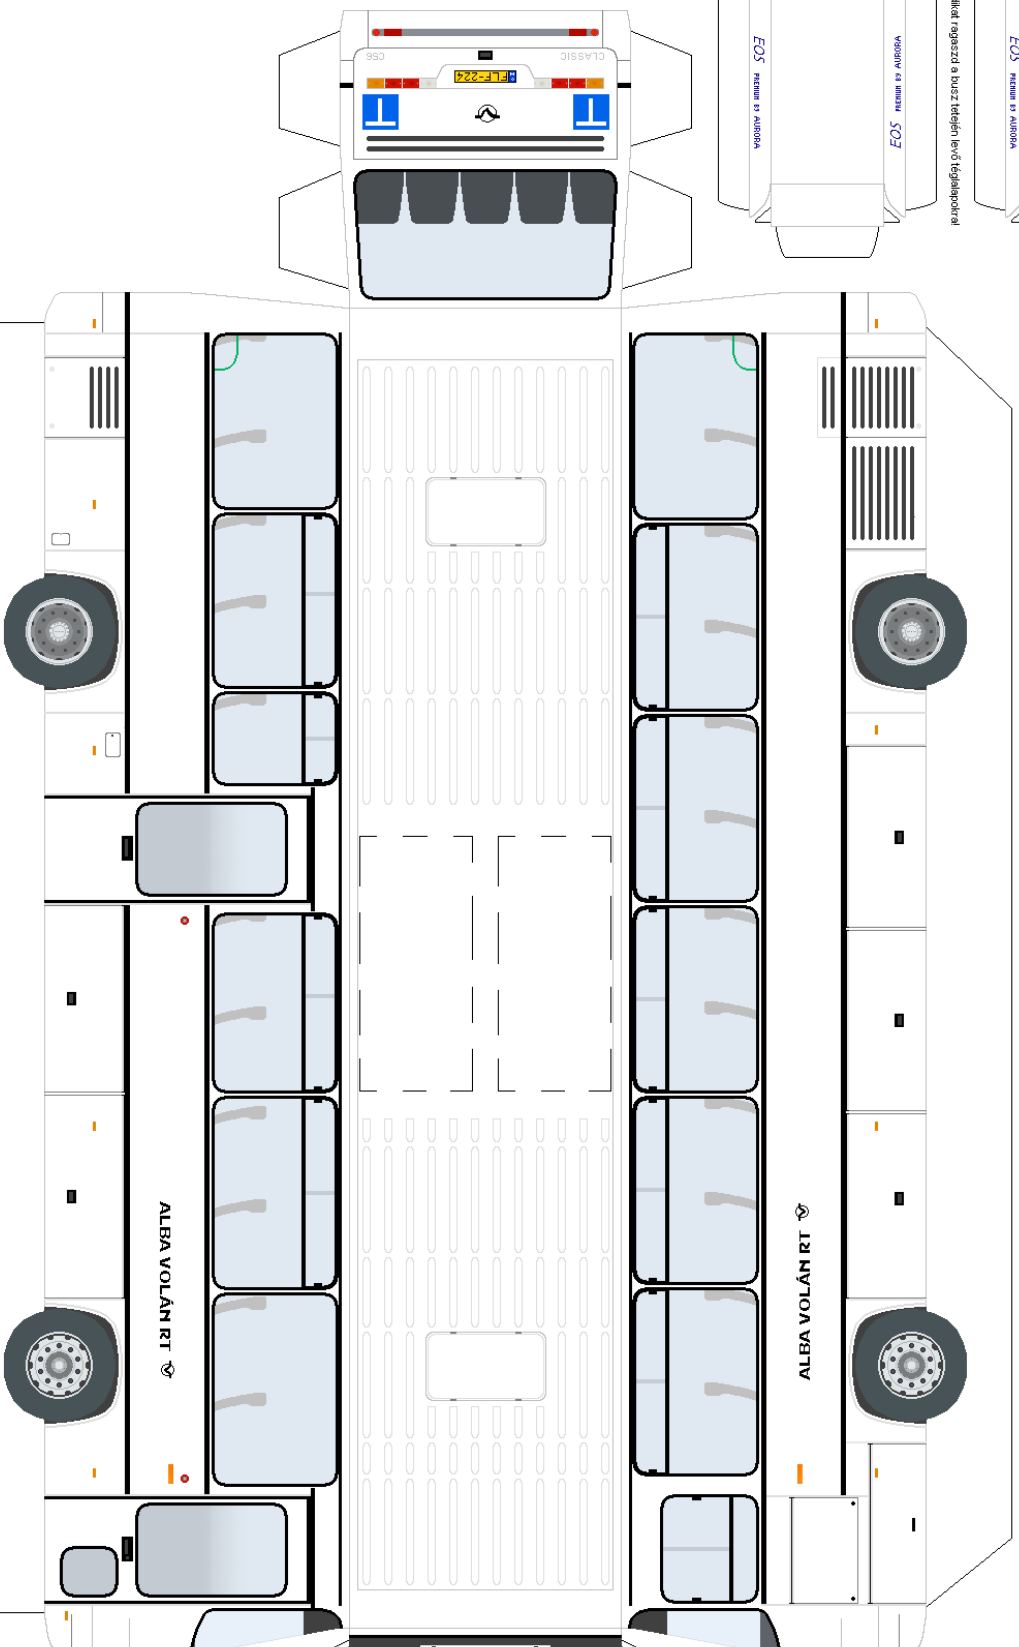

IKARUS - CLASSIC C56

A makettre automatikus szerzői jog érvényes, melynek én vagyok a tulajdonosa!
Ottthon használatra szabadon felhasználható, de árusítása, átadása,
bármilyen részlet felhasználása engedélyköteles!
Ellenkező esetben, jogi úton szerzek érvényt a szerzői jogomakill!

Készítette: Makettstomni (Tibold Tamás)
www.papirnakertireweb.hu
papirnakert@freemail.hu
papirnakert@vipmail.hu
makettstomni@gmail.com