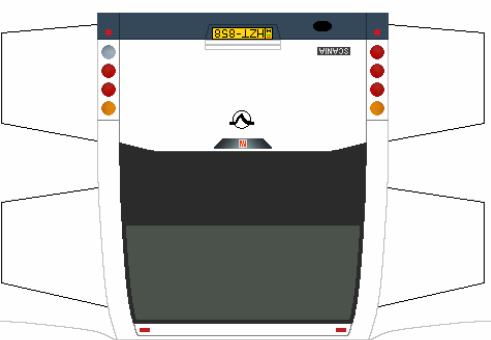

Olvasd el a ragasztási tanácsokat is!

IKARUS - EAG E95F

A maketta automatikus szerző jog érvényes, melynek En vagyok a tulajdonosa!
Ohltoni használatra szabadon felhasználható, de árusítása, átadása,
bármilyen részlet felhasználása engedélyköteles!
Eltérő esetben, jogi dűn szerzek évenyi a szerző jogomakill!

Készítette: Makettosoni (Thold Tamás)
www.papimakettfreeweb.hu
papimakett@gmail.hu
papimakett@vodafone.hu
makettosoni@gmail.com

Ez a rész legyen felül!

A legkondit ragasd a busz tetején levő szaggatott vonalra!