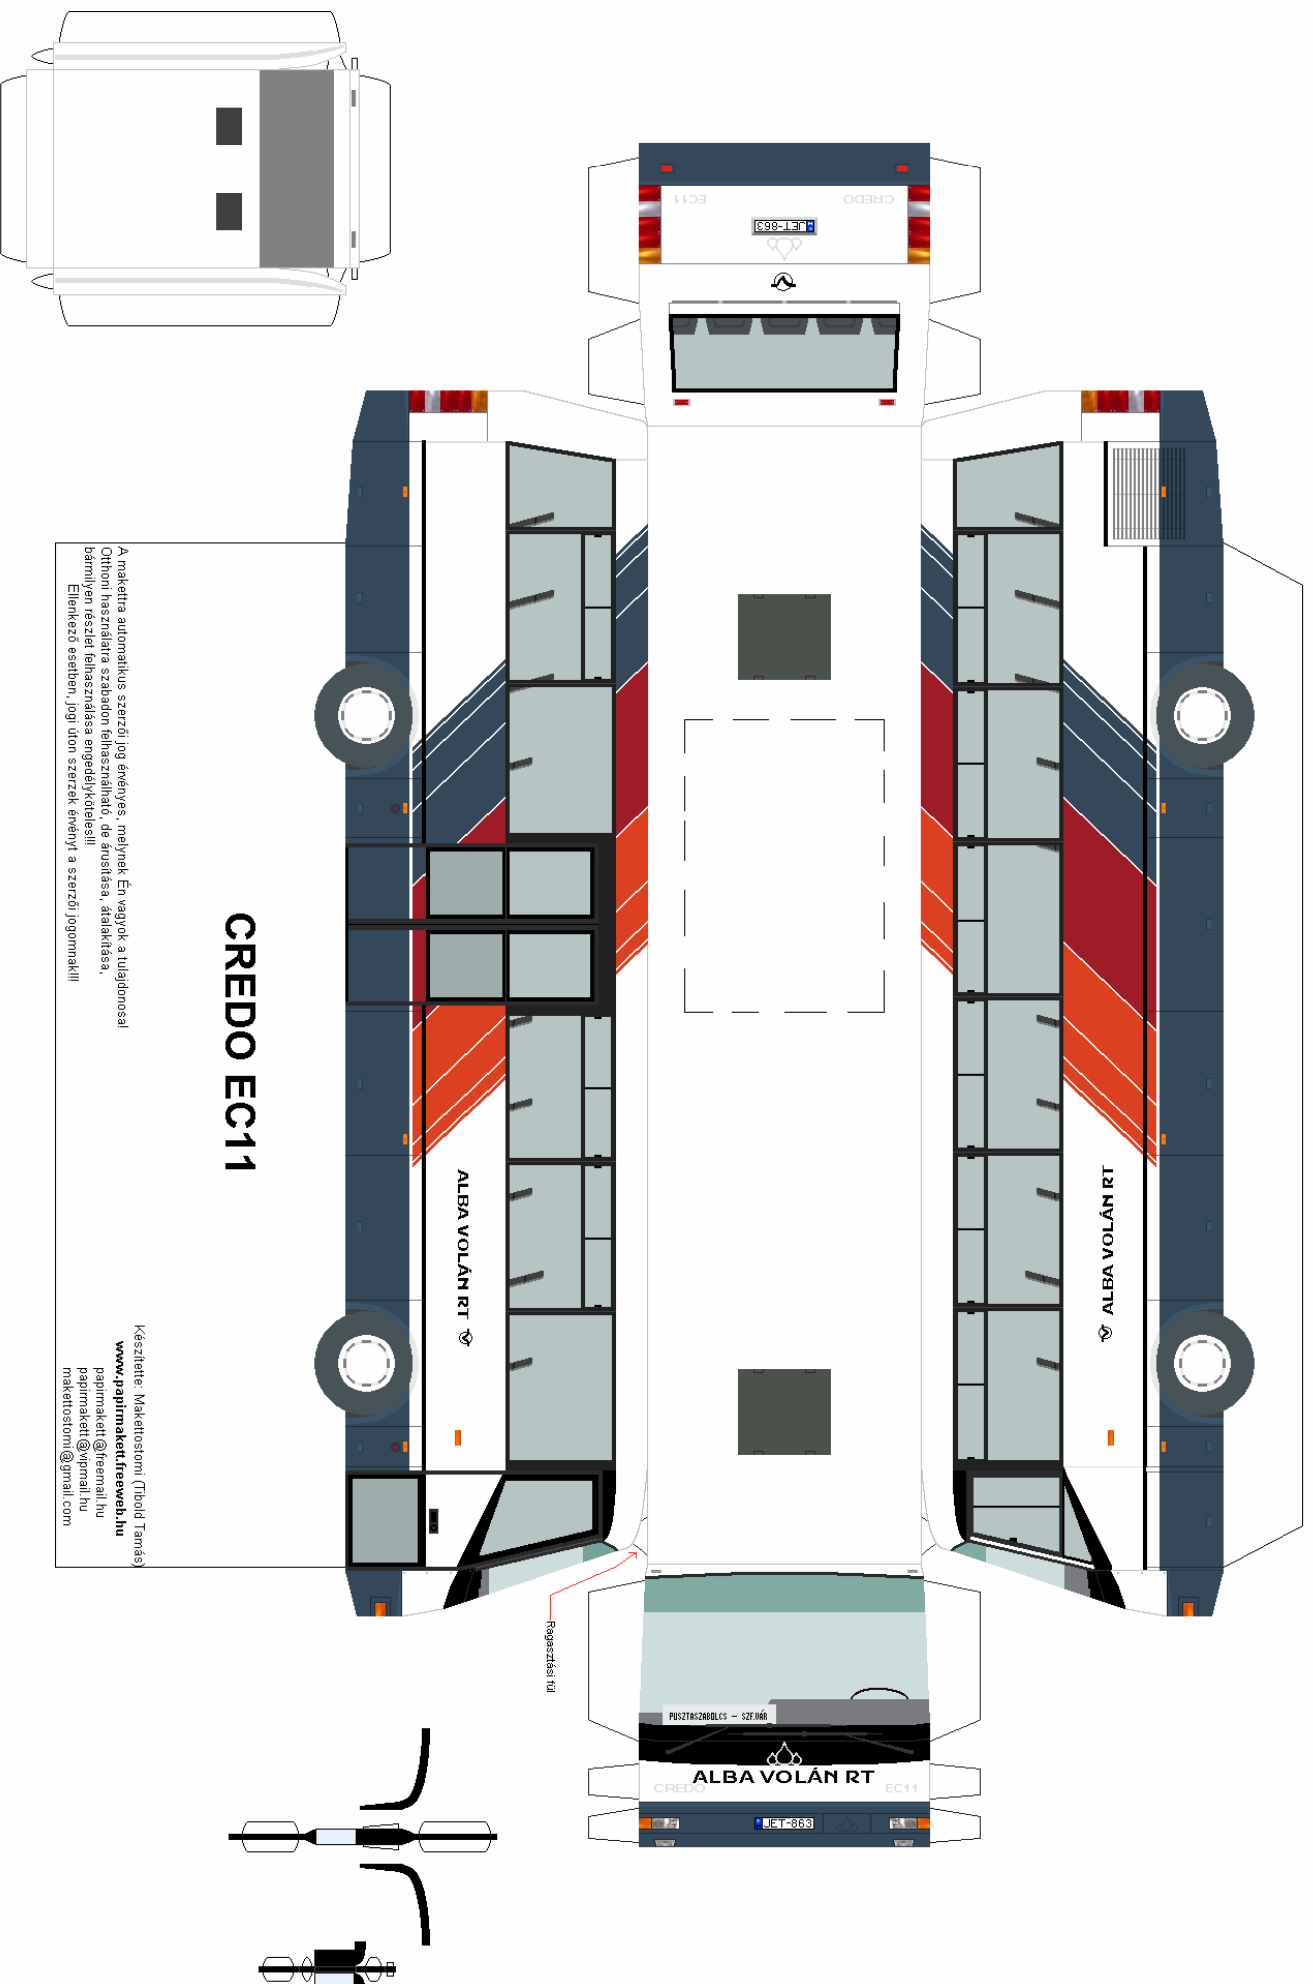

Olvasd el a ragasztási tanácsokat is!

CREDO EC11

A makettre automatikus szerelési jog érvényes, melynek Én vagyok a tulajdonosai
Ottthon használatára szabadon felhasználható, de árusítása, átadása,
bármilyen részlet felhasználása engedélyköteles!
Elenkező esetben, jogi díon szerzek érvény a szerzési jogomakill

Készítette: Makettostomni (Tibold Tamás)
www.papimakketkfreeweb.hu
papimakketk@freemail.hu
papimakketk@gmail.hu
makettostomni@gmail.com

A legkönnyebb ragasztó a busz teteljen levő szaggatott vonalra!