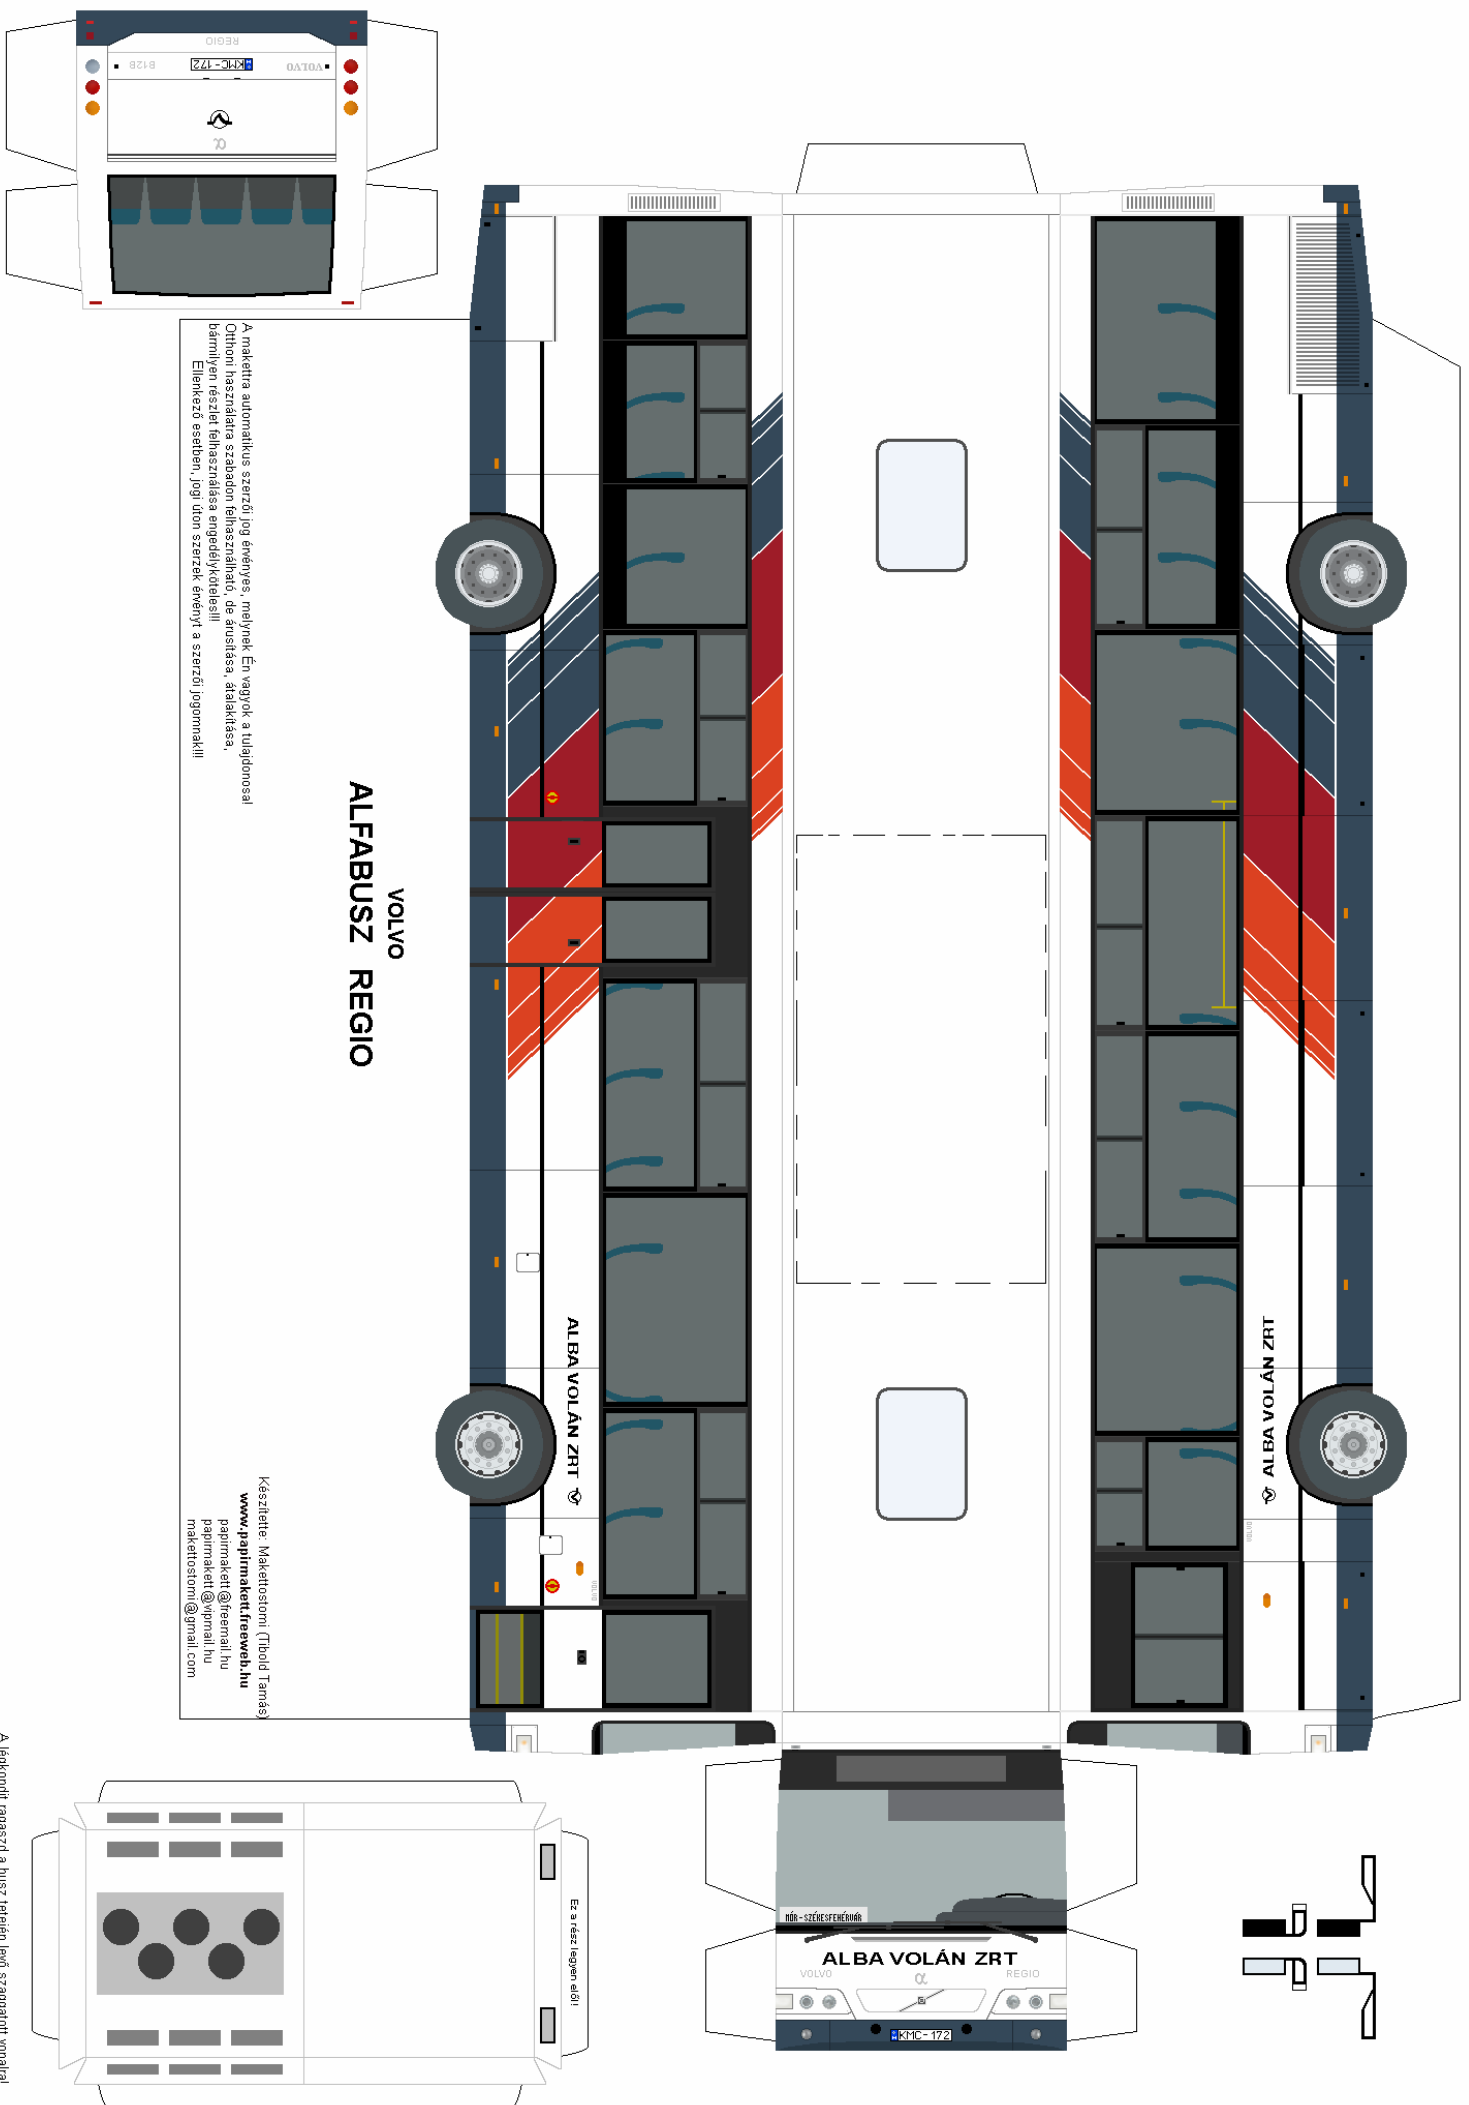

Olvasd el a ragasztási tanácsokat is!

A maketta automatikus szerzői jog érvényes, melynek én vagyok a tulajdonosa!
Otthon használatra szabadon felhasználható, de árusítása, átadása,
bármilyen részlet felhasználása engedélyköteles!
Ellenkező esetben, jog úton szerzek érvényt a szerzői jogomakill!

Készítette: Makettostomi (Tibold) Tamás
www.papimakkettfreeweb.hu
papimakkett@freemail.hu
papimakkett@vipmail.hu
makkettostomi@gmail.com

Ez a rész legyen előli!

A legkondit ragaszd a busz tetején levő szaggatott vonalra!