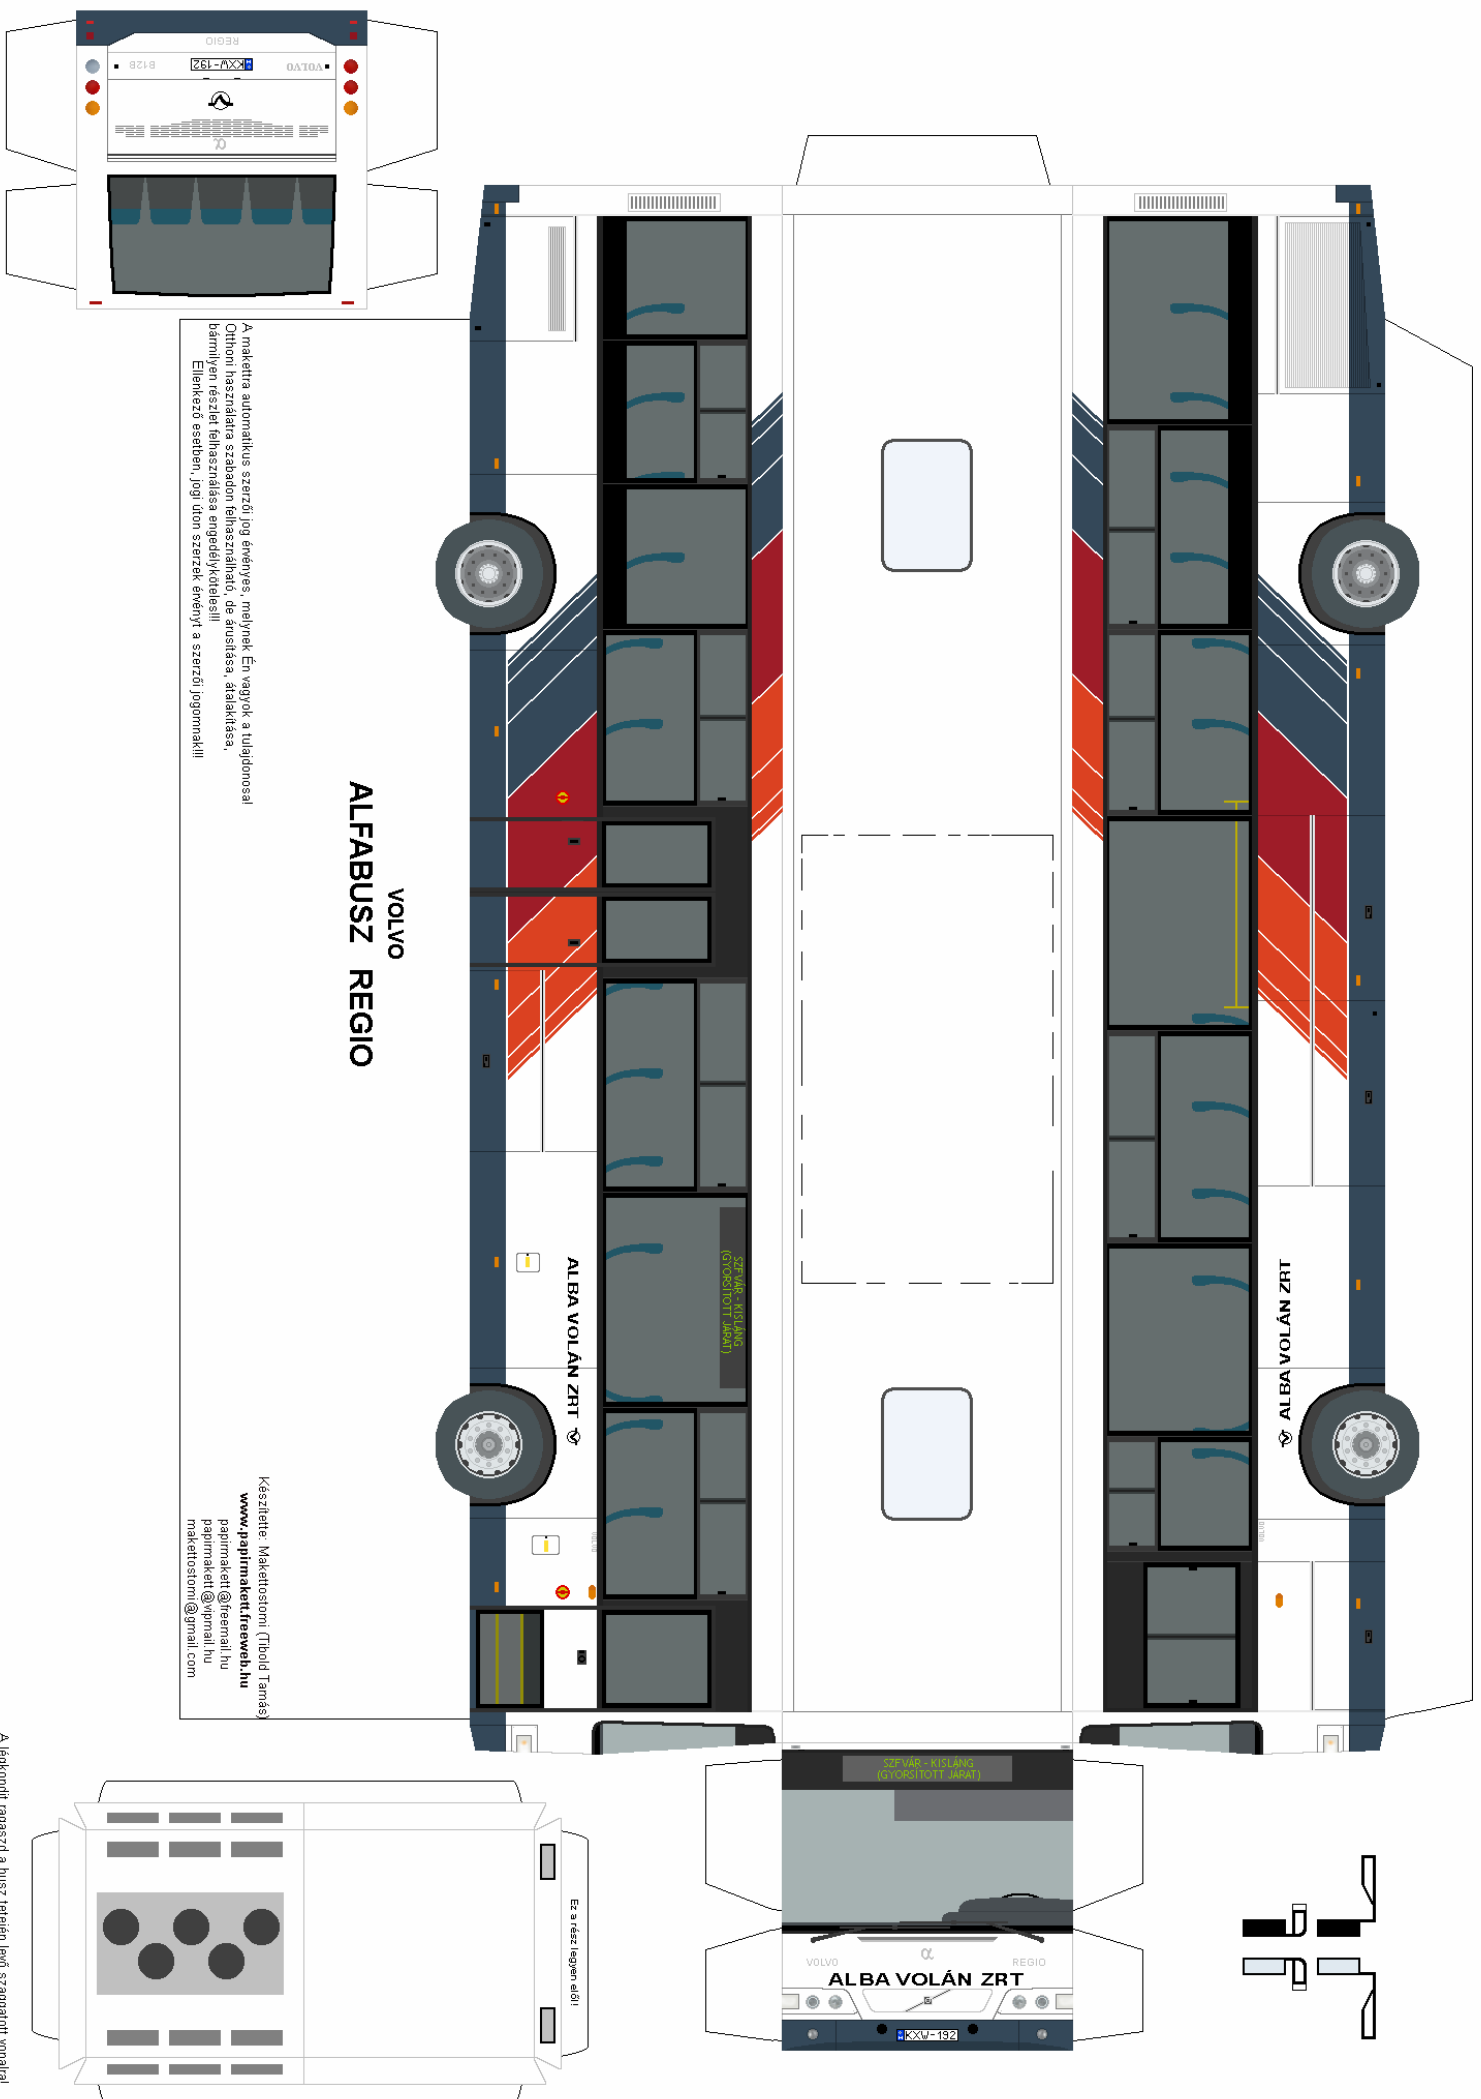

Olvasd el a ragasztási tanácsokat is!

VOLVO
ALFABUSZ REGIO

A maketta automatikus szerzői jog érvényes, melynek én vagyok a tulajdonosa!
Otthon használatra szabadon felhasználható, de árusítása, átadása,
bármilyen részlet felhasználása engedélyköteles!
Eltérő esetben, jog úton szerzek érvényt a szerzői jogomakill!

Készítette: Makettostomi Tibold Tamás
www.papimakkettfreeweb.hu
papimakkett@freemail.hu
papimakkett@vipmail.hu
makettostomi@gmail.com

Ez a rész legyen eldől!

A legkondit ragaszd a busz tetején levő szaggatott vonalra!