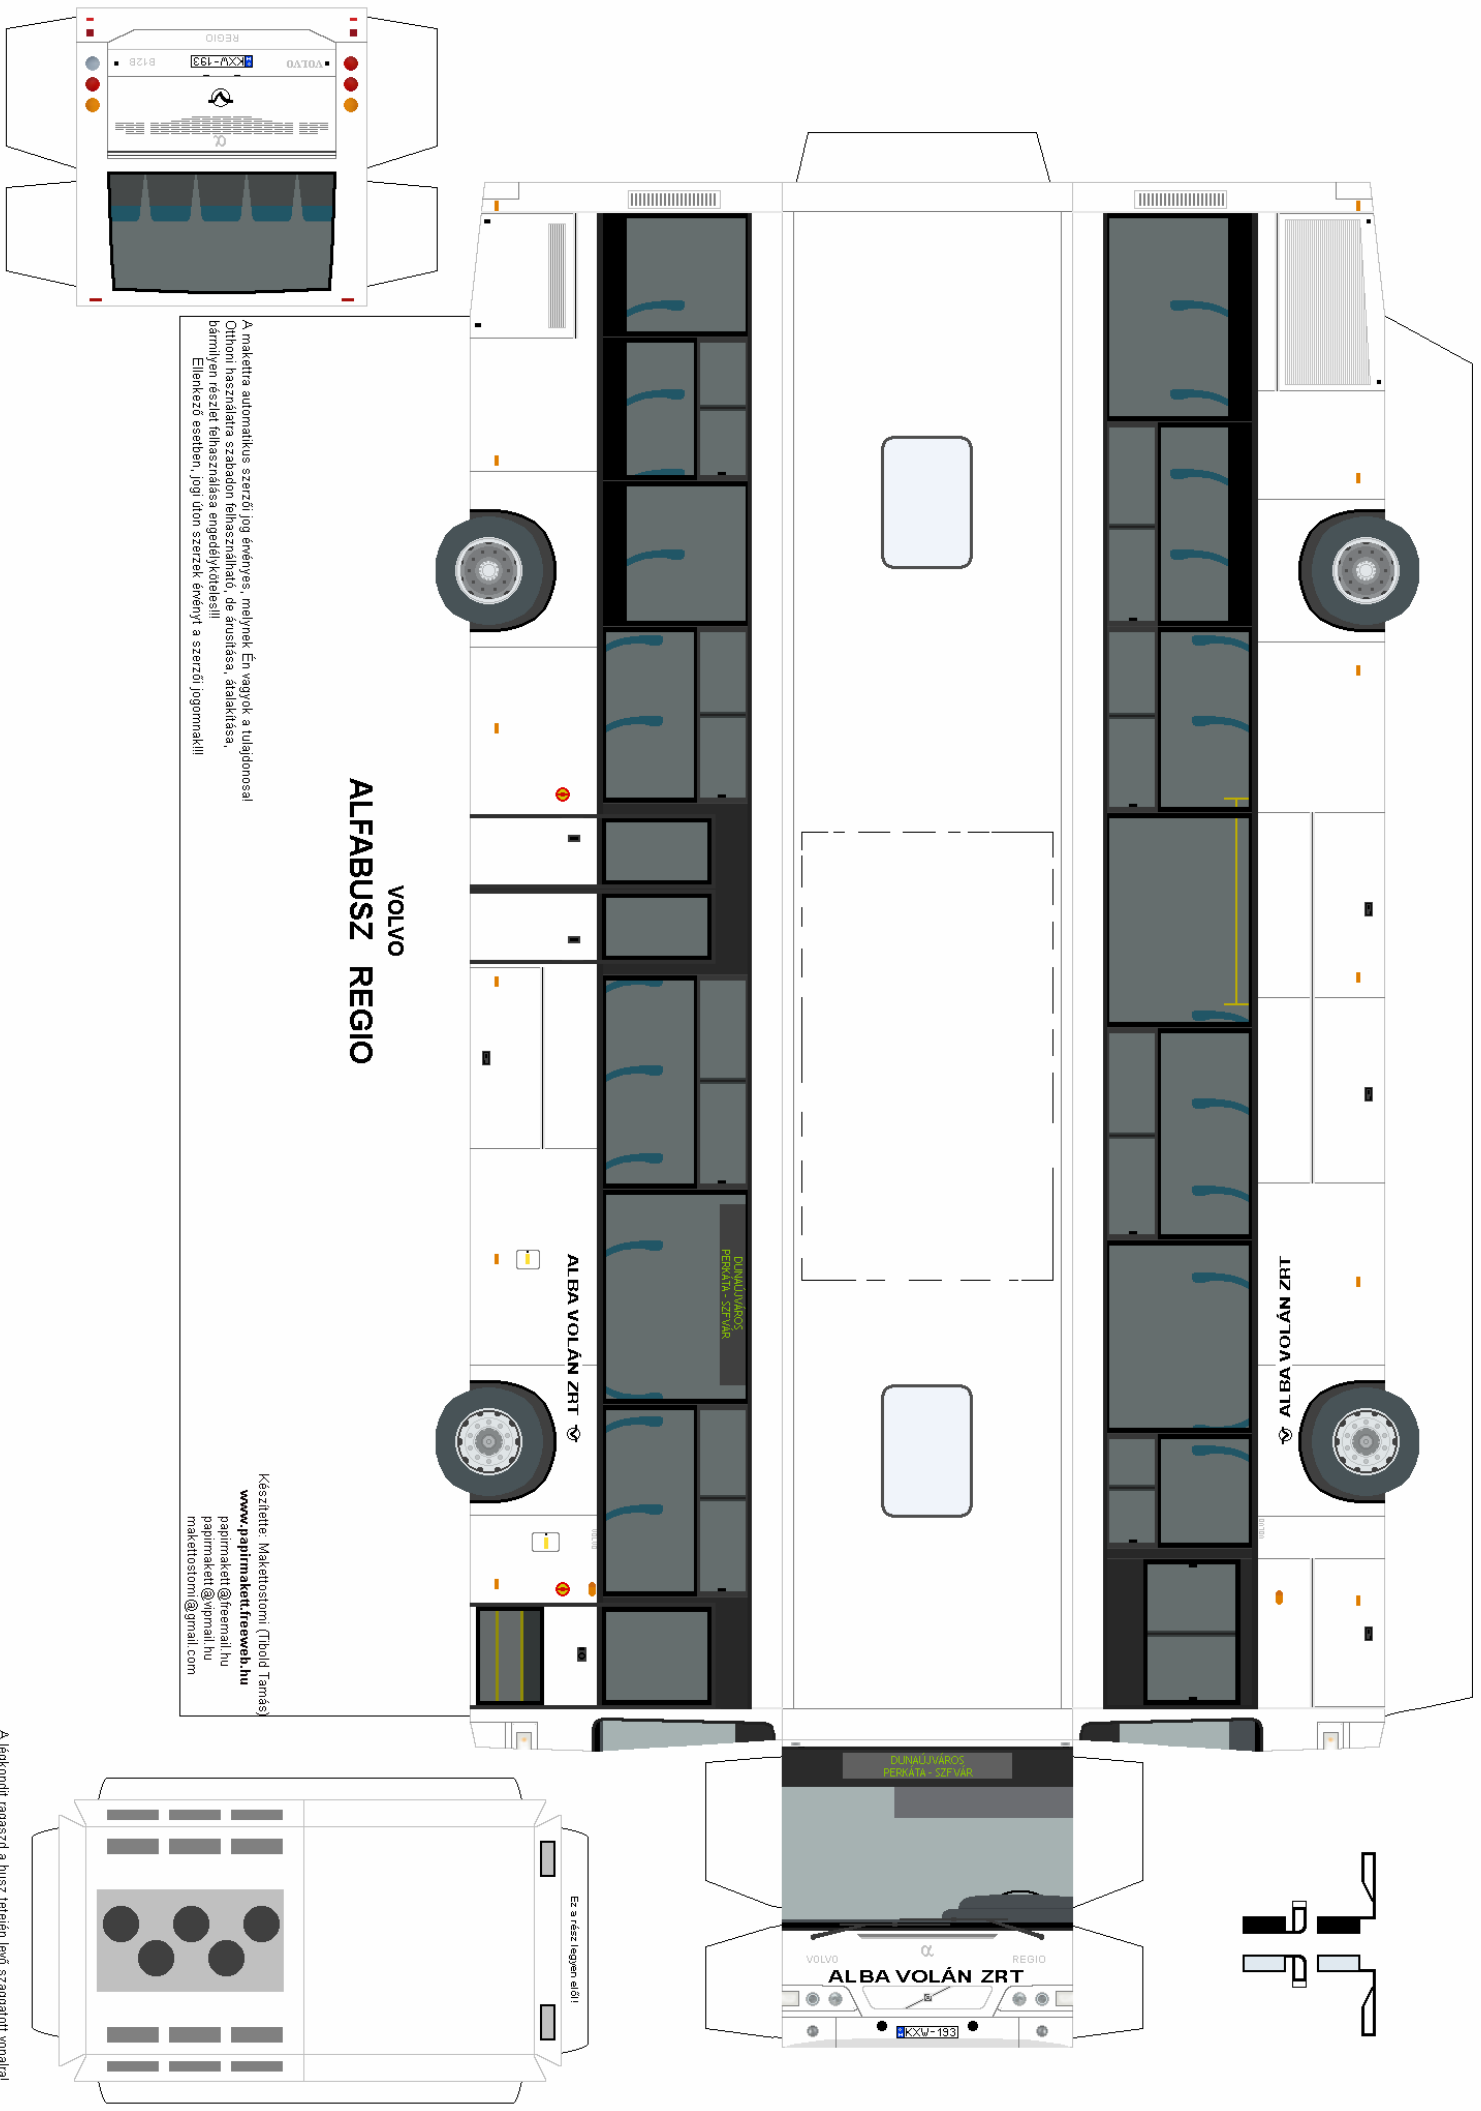

Olvasd el a ragasztási tanácsokat is!

VOLVO
ALFABUSZ REGIO

A maketta automatikus szerzői jog érvényes, melynek én vagyok a tulajdonosa!
Ottom használatra szabadon felhasználható, de árusítása, átadása,
bármilyen részlet felhasználása engedélyköteles!
Eltérő esetben, jog úton szerzek érvényt a szerzői jogomakill!

Készítette: Makettostomi Tibold Tamás
www.papimakkettfreeweb.hu
papimakkett@freemail.hu
papimakkett@vipmail.hu
makettostomi@gmail.com

Ez a rész legyen előli

A legkondit ragaszd a busz tetején levő szaggatott vonalra!