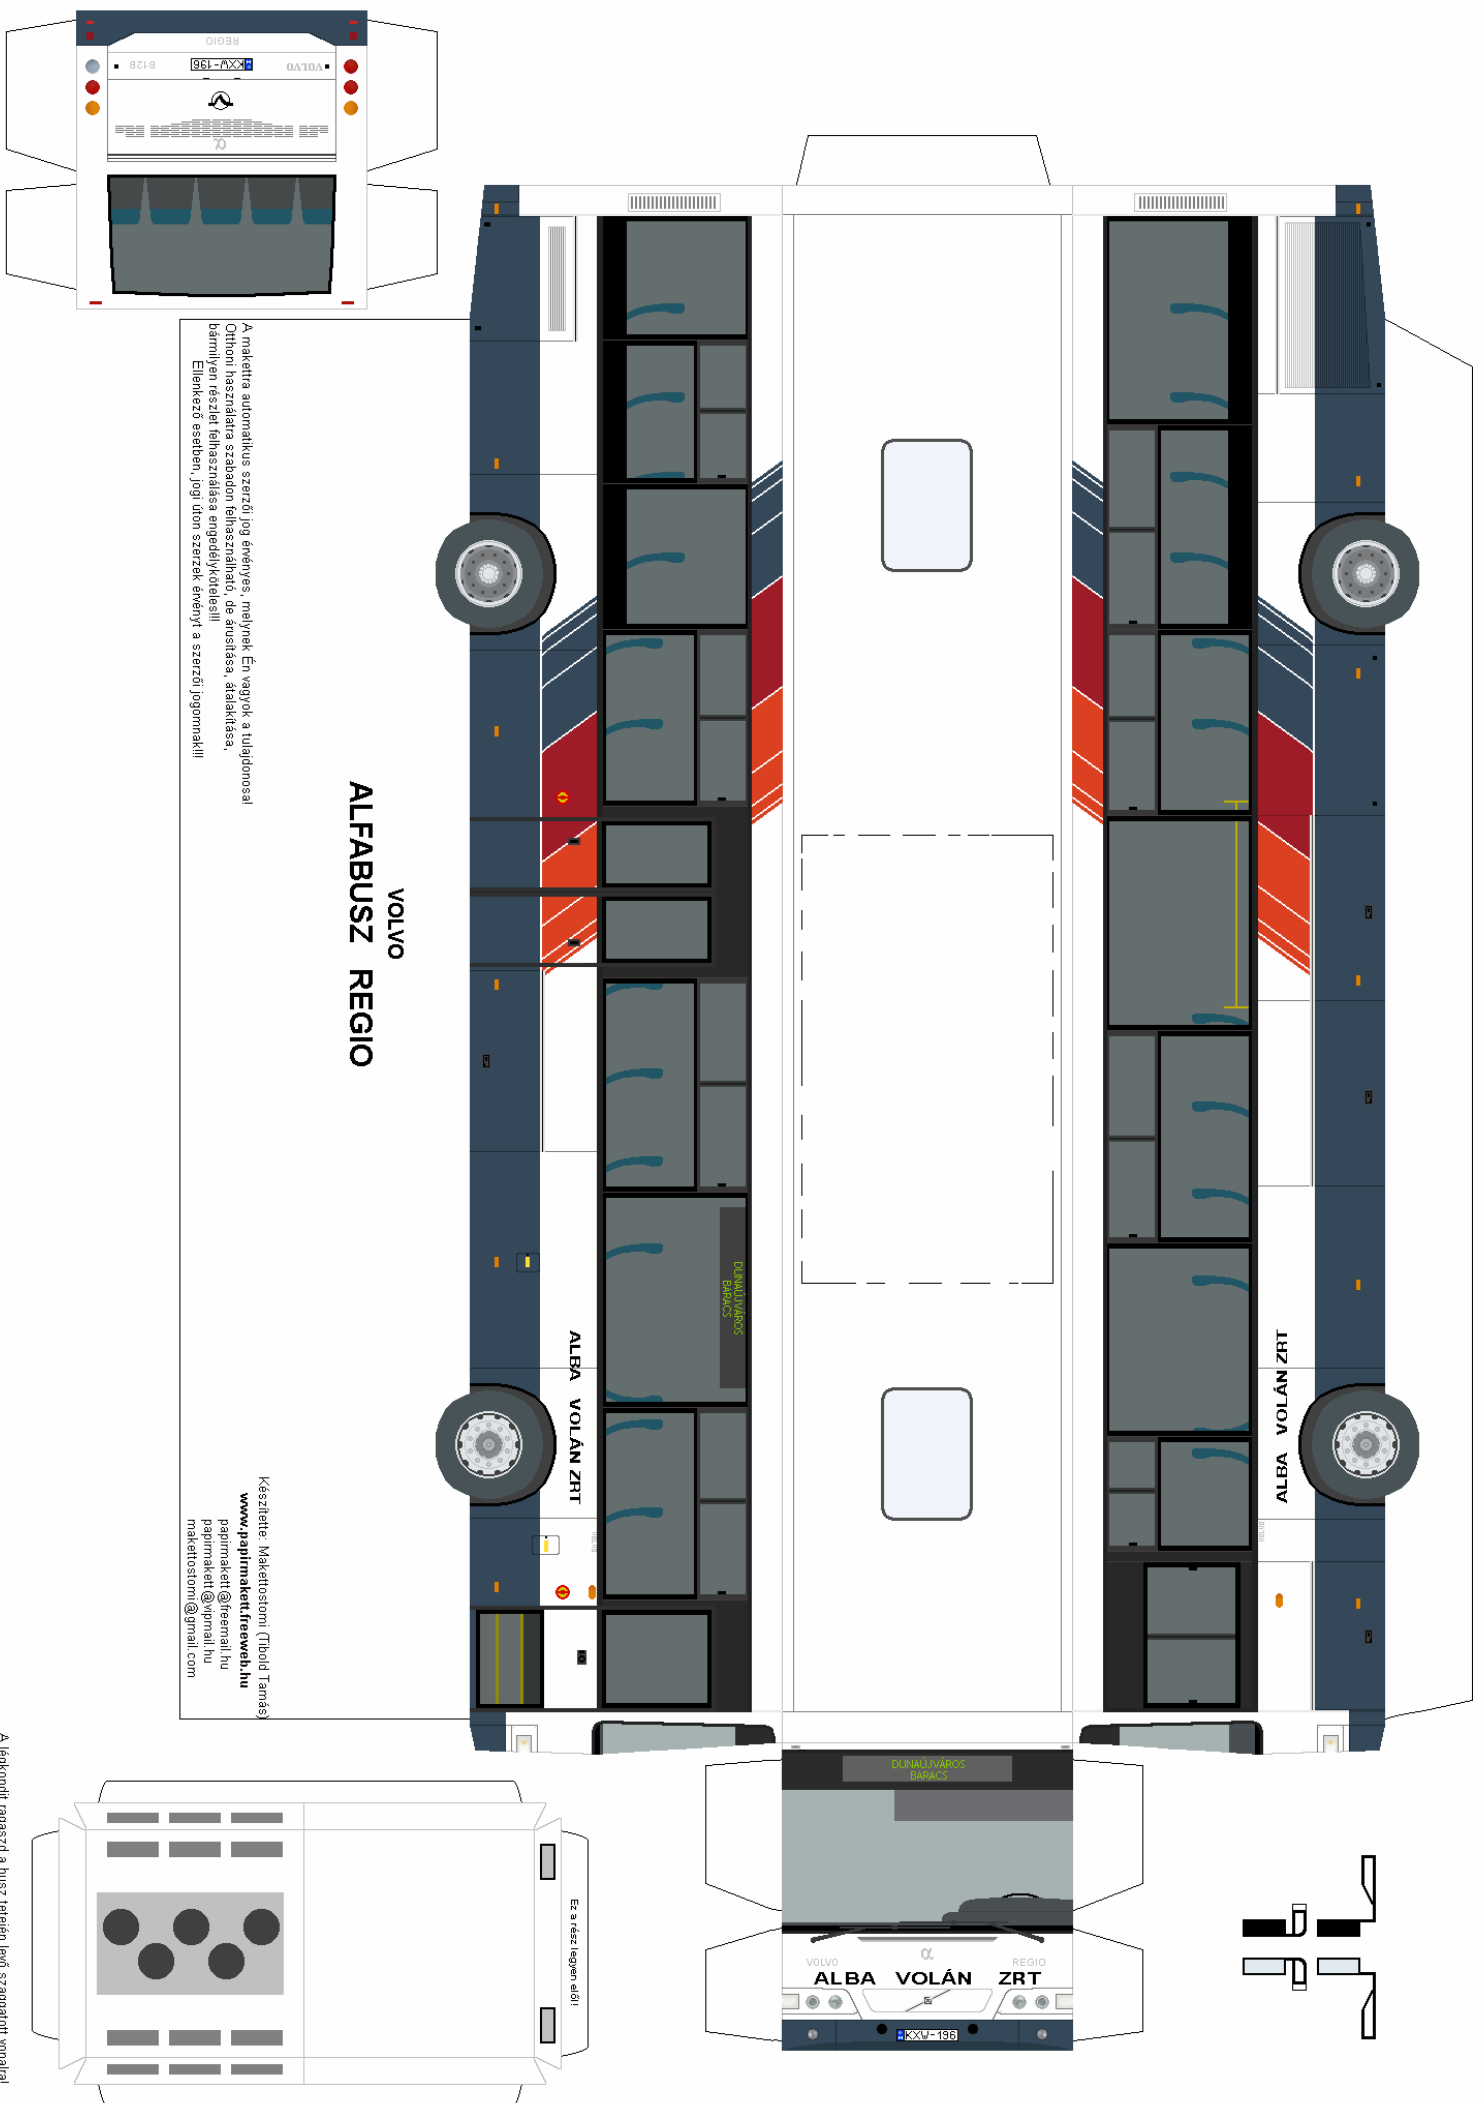

Olvasd el a ragasztási tanácsokat is!

VOLVO
ALFABUSZ REGIO

A maketta automatikus szerzői jog érvényes, melynek én vagyok a tulajdonosa!
Otthon használatra szabadon felhasználható, de árusítása, átadása,
bármilyen részlet felhasználása engedélyköteles!
Eltérő esetekben, jog úton szerzek érvényt a szerzői jogomakill!

Készítette: Makettostomi Tibold Tamás
www.papimakkettfreeweb.hu
papimakkett@freemail.hu
papimakkett@vipmail.hu
makkettostomi@gmail.com

Ez a rész legyen előli

A legkondit ragaszd a busz tetején levő szaggatott vonalra!