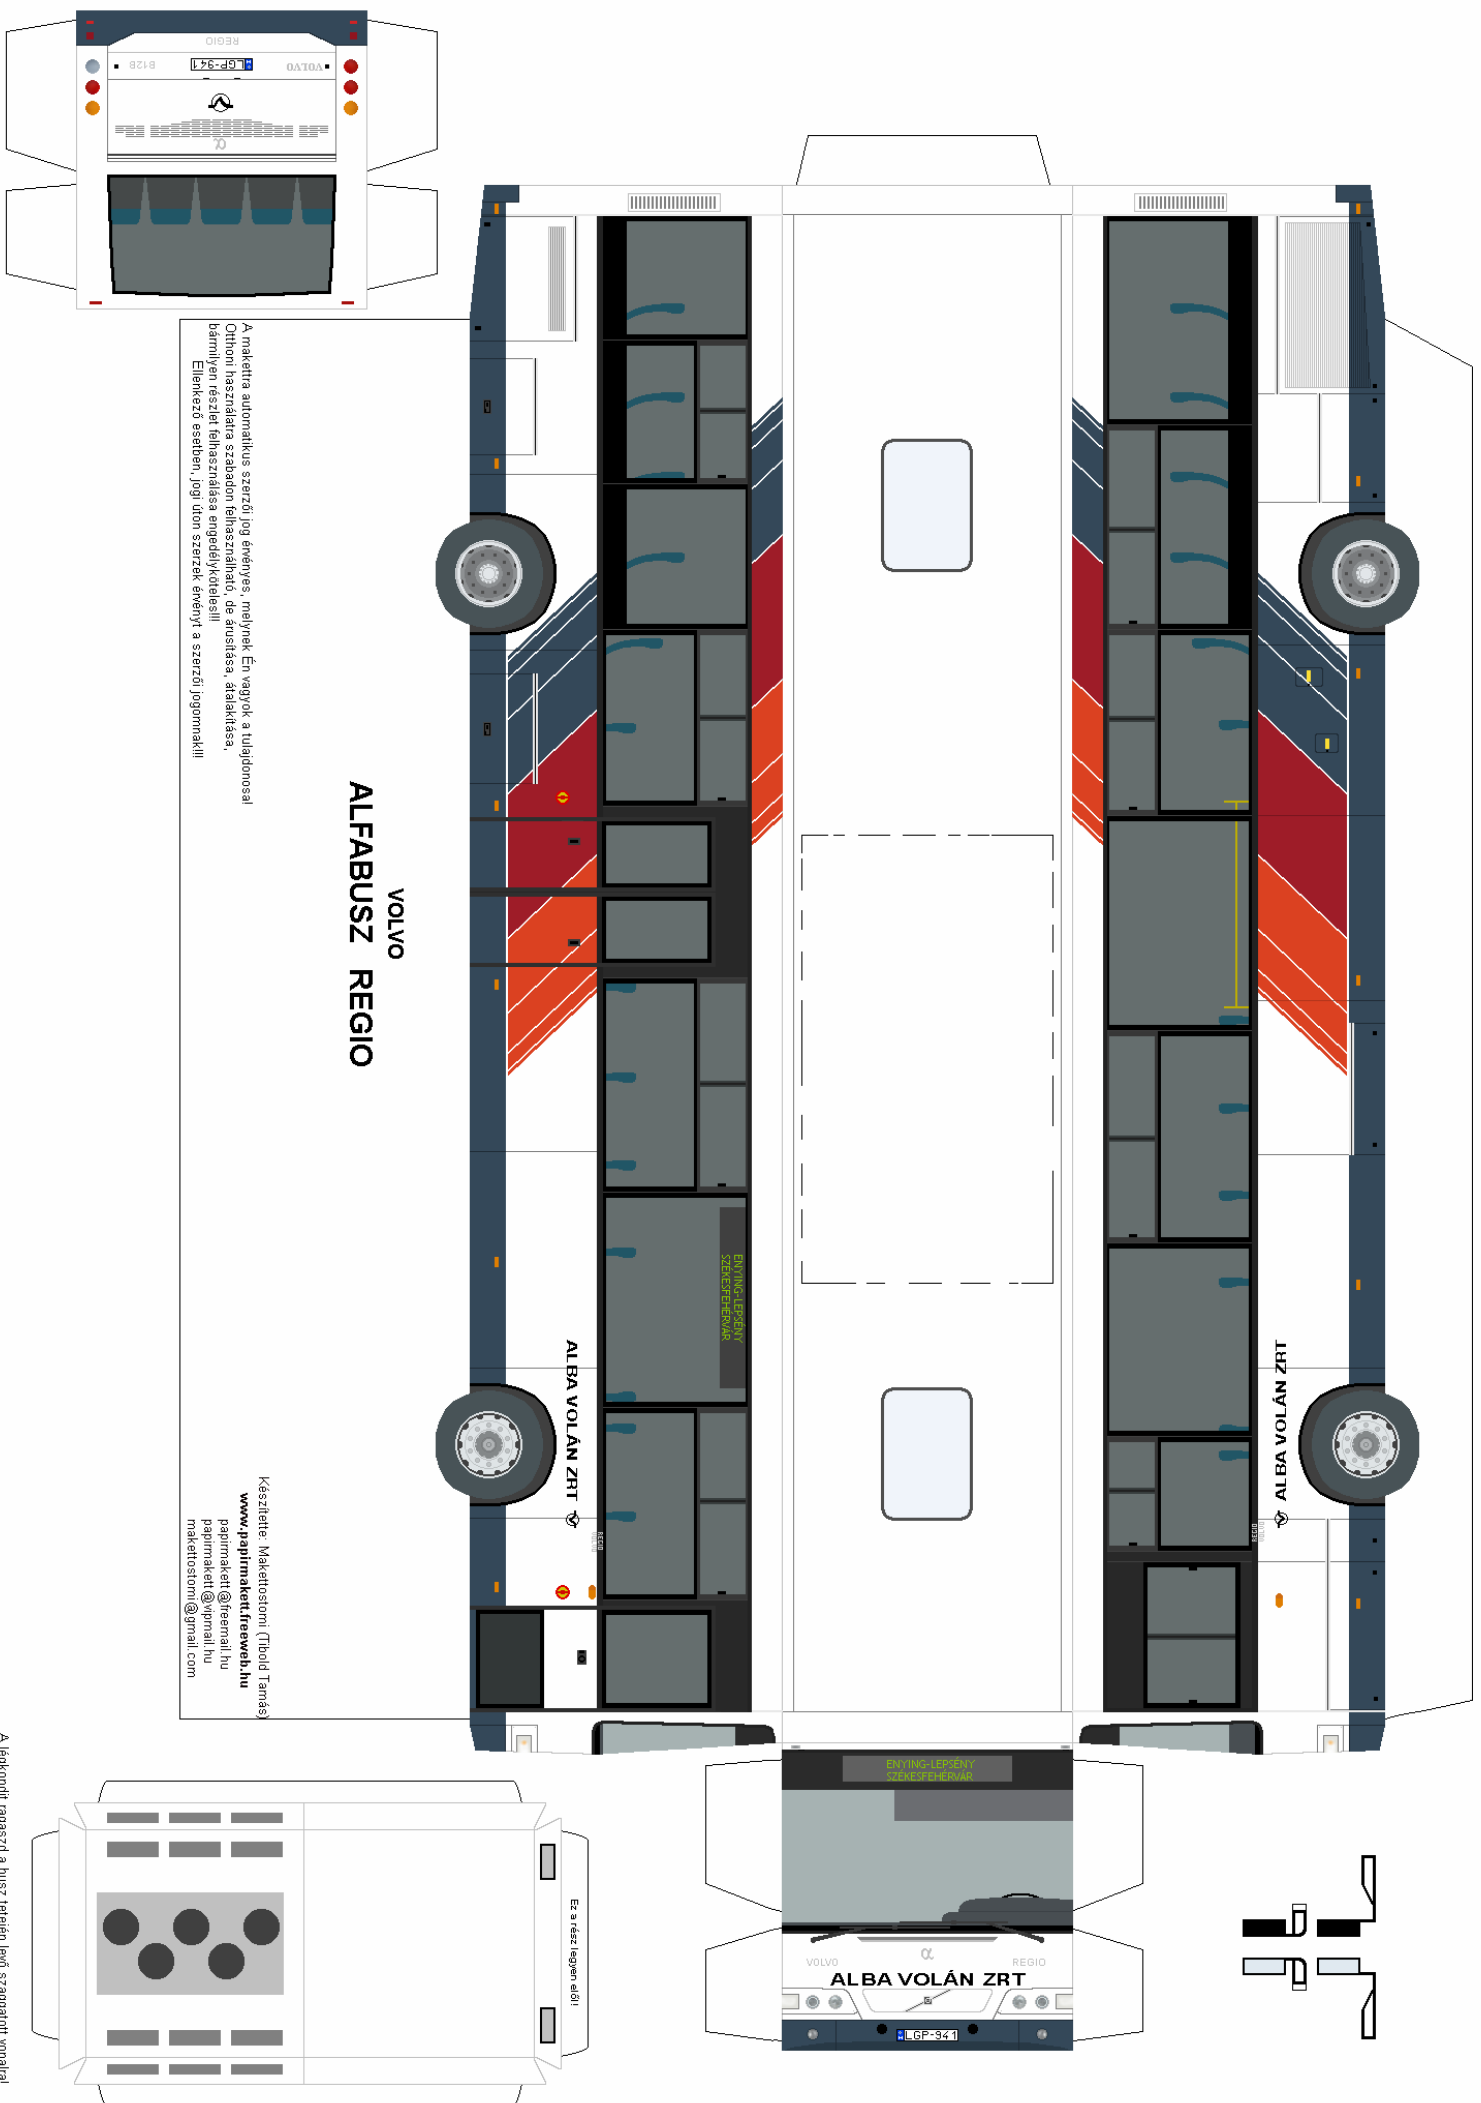

Olvasd el a ragasztási tanácsokat is!

VOLVO
ALFABUSZ REGIO

A maketta automatikus szerzői jog érvényes, melynek én vagyok a tulajdonosa!
Otthon használatra szabadon felhasználható, de árusítása, átadása,
bármilyen részlet felhasználása engedélyköteles!
Eltelkező esetben, jog úton szerzek érvényt a szerzői jogomakill!

Készítette: Makettostomi Tibold Tamás
www.papimakkettfreeweb.hu
papimakkett@freemail.hu
papimakkett@vipmail.hu
makettostomi@gmail.com

Ez a rész legyen előli

A legkondit ragaszd a busz tetején levő szaggatott vonalra!