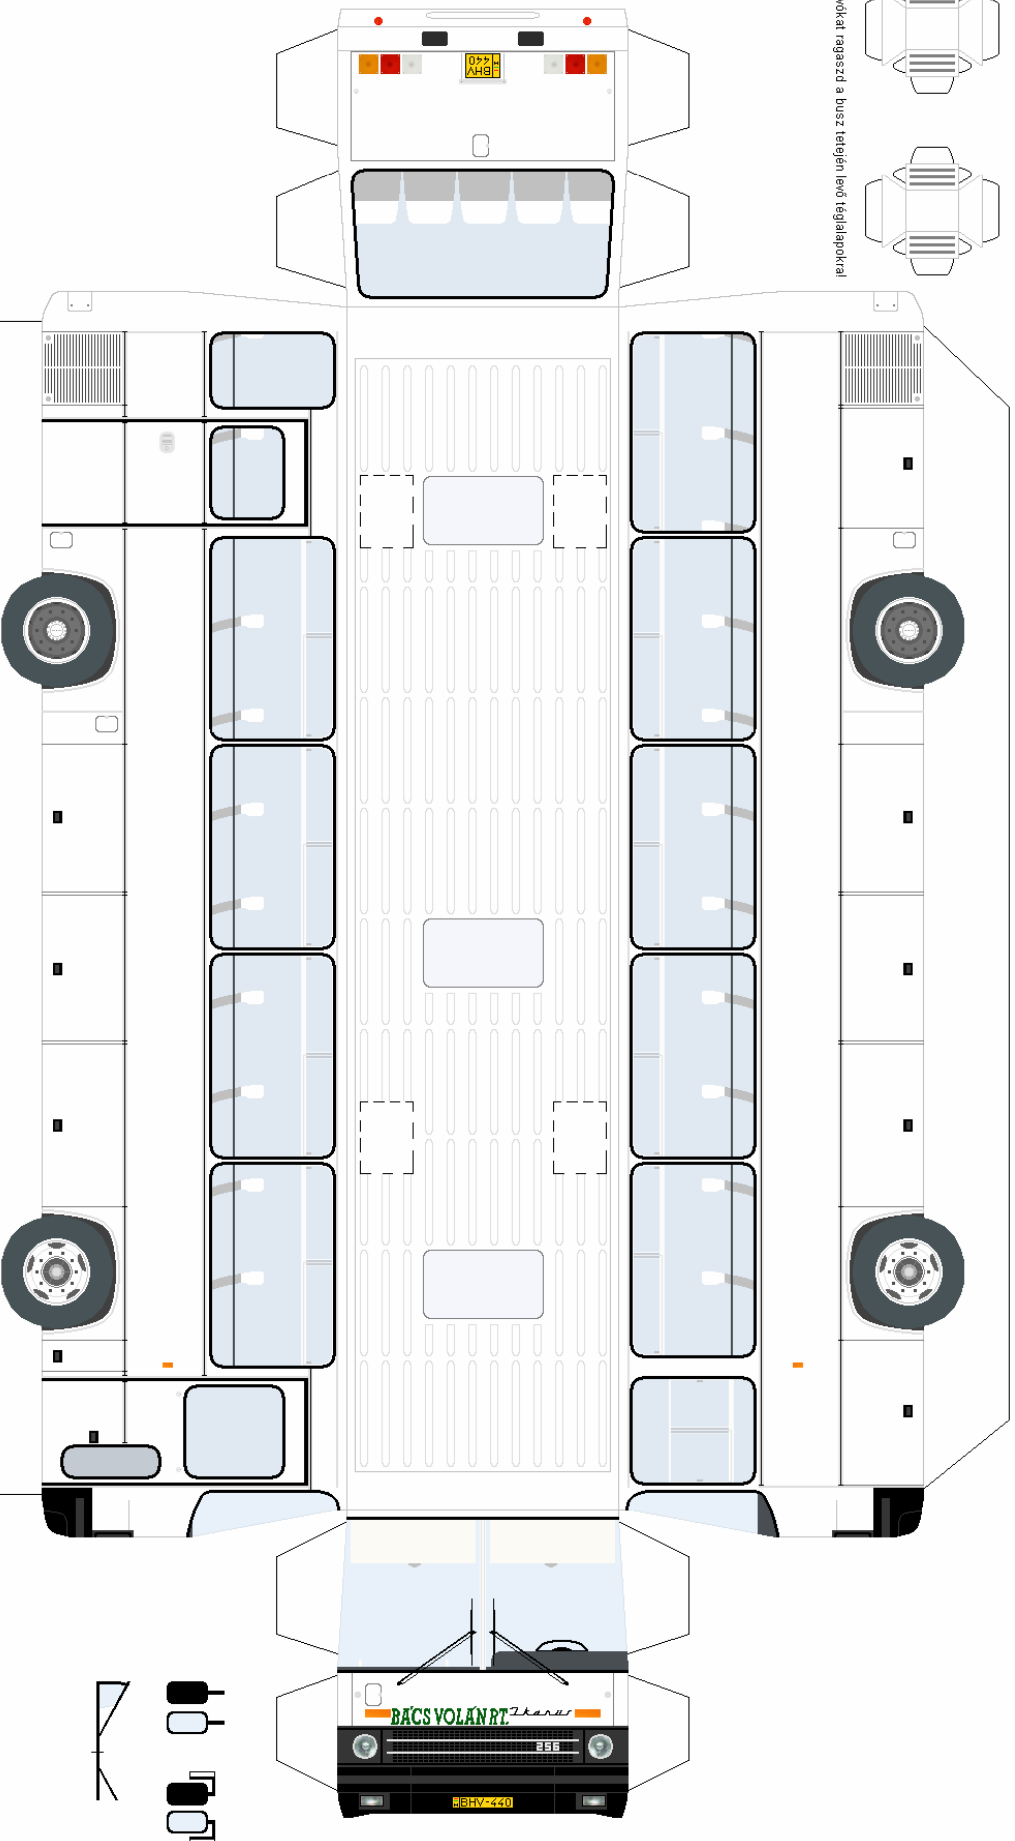

A legbelsőket ragaszd a busz tetején levő tejlálapokra!

IKARUS 256

A maketta automatikus szerzői jog érvényes, melynek Én vagyok a tulajdonosa!
Otthoni használatra szabadon felhasználható, de árusítása, átadása,
tármilyen részlet felhasználása engedélyköteles!
Elenkező esetben „jogi úton” szerzek évenyi a szerzői jogomakill!