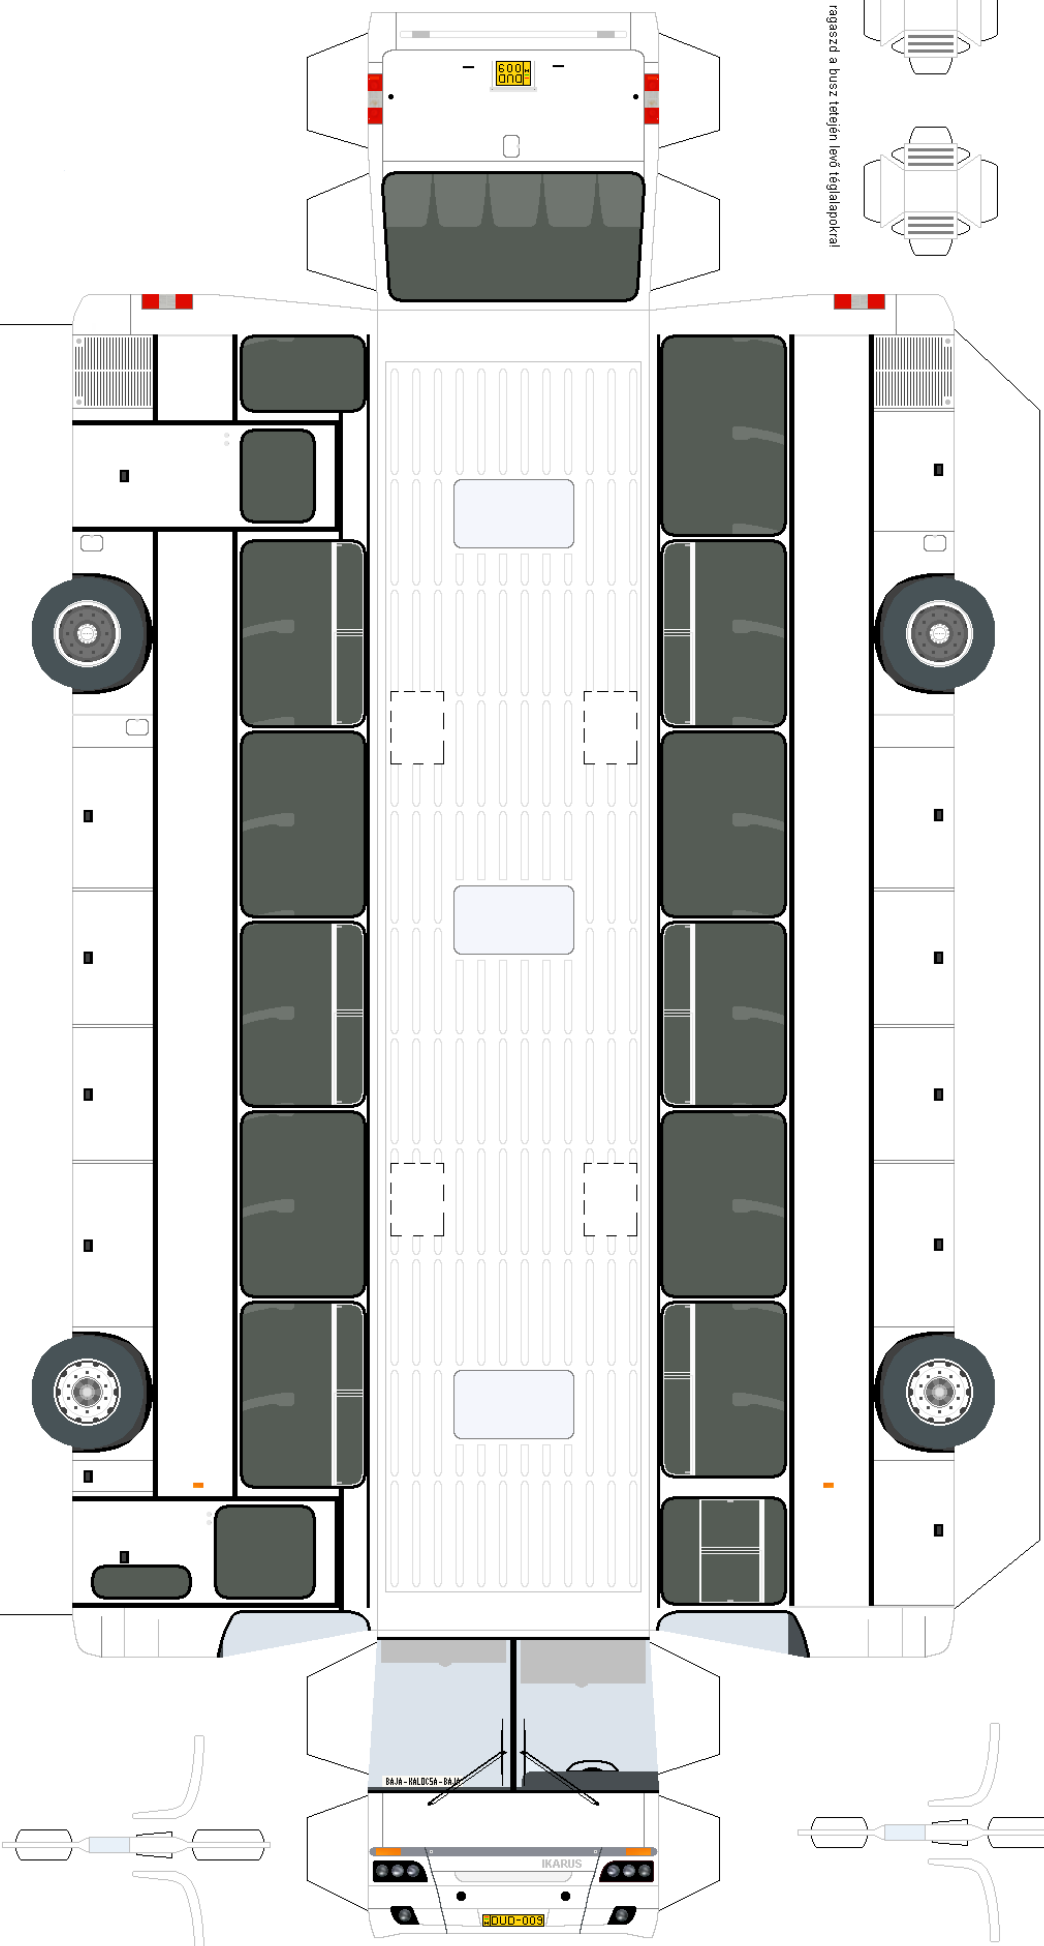

Olvasd el a ragasztási tanácsokat is!

A légzőrőkéket ragaszd a busz tetején lévő téglalapokra!

IKARUS 250

A makettre automatikus szerzői jog érvényes, melynek én vagyok a tulajdonosa!
Ottthon használatra szabadon felhasználható, de árusítása, átadása,
bármilyen részlet felhasználása engedélyköteles!
Ellenkező esetben, jogi úton szerzek érvényi a szerzői jogomakéll!