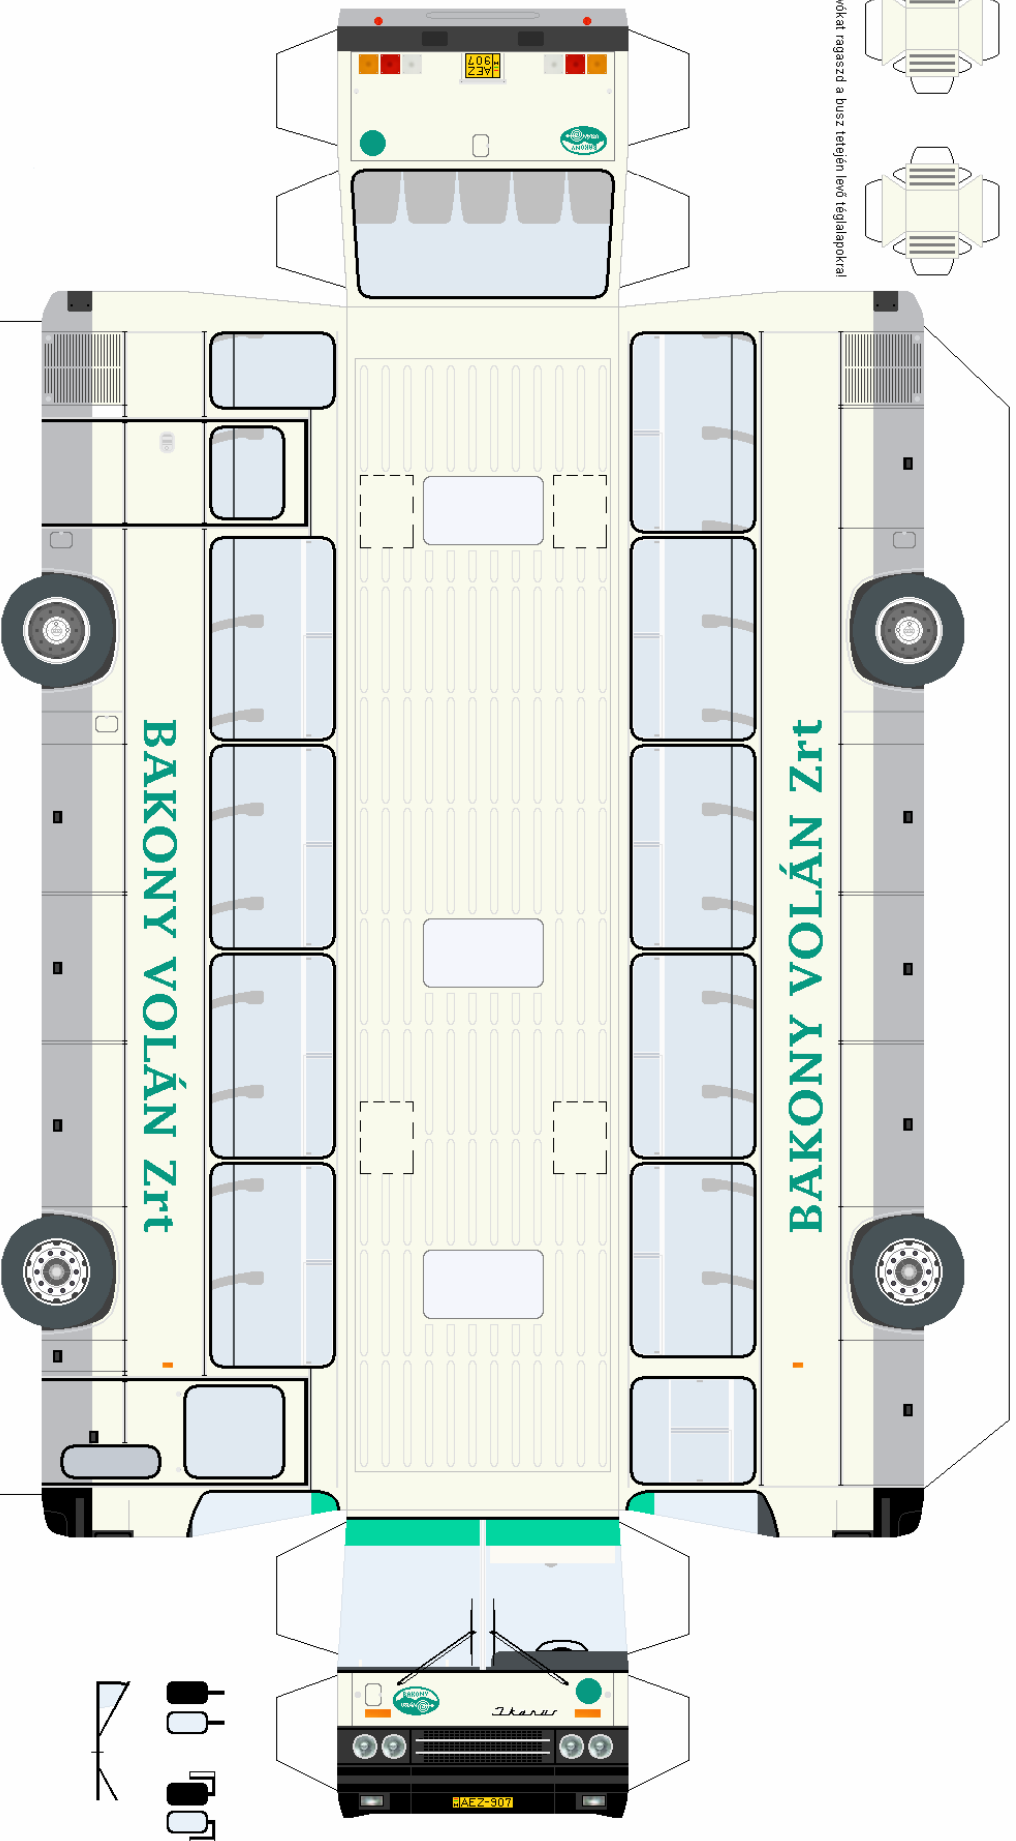

A legbelsőket ragaszd a busz tetején levő tejlálapokra!

IKARUS 256

A maketta automatikus szerzői jog érvényes, melynek Én vagyok a tulajdonosa!
Otthoni használatra szabadon felhasználható, de árusítása, átadása,
bármilyen részlet felhasználása engedélyköteles!
Elenkező esetben „jogi úton” szerzek évenyi a szerzői jogomakilli