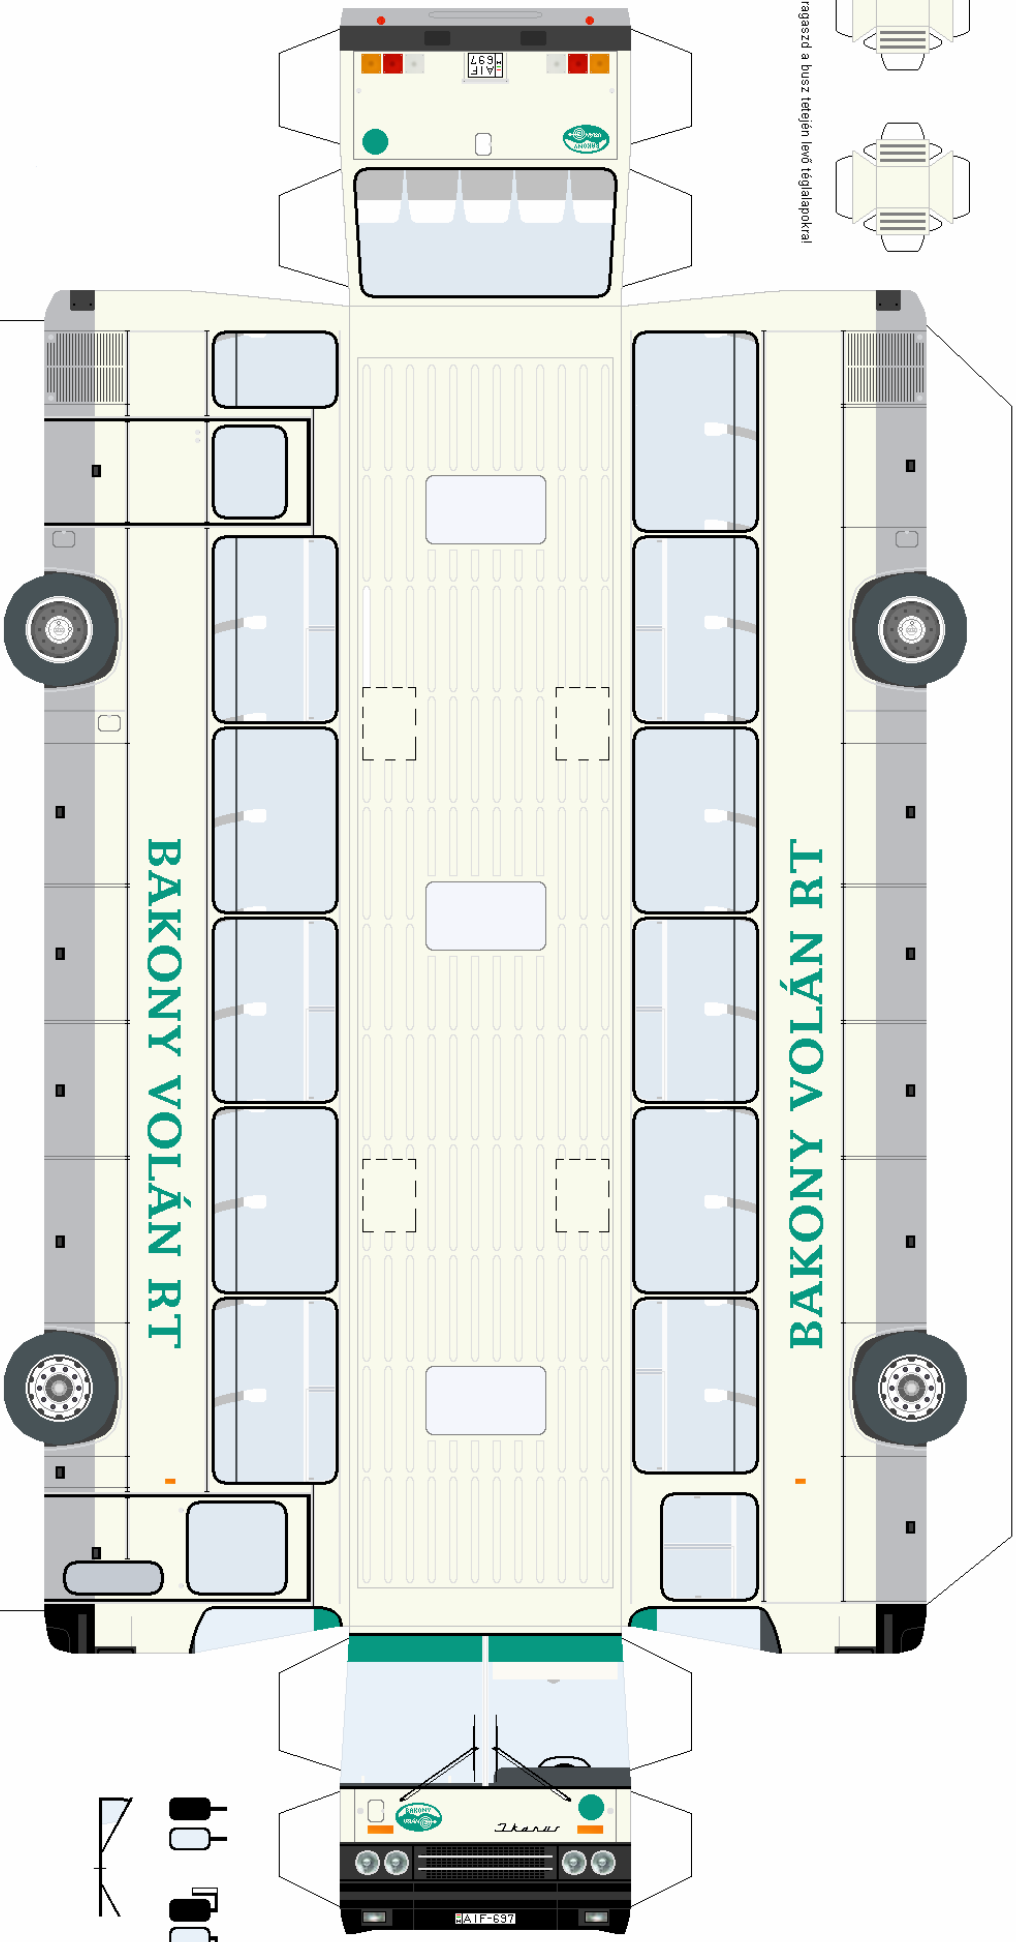

Olvasd el a ragasztási tanácsokat is!

A légzőfűtőket ragaszd a busz tetején lévő teglőlappalokra!

IKARUS 250

A makettre automatikus szerzői jog érvényes, melynek én vagyok a tulajdonosa!
Ottthon használatra szabadon felhasználható, de árusítása, átadása,
bármilyen részlet felhasználása engedélyköteles!
Eltérő esetekben, jogi úton szerzek érvényi a szerzői jogomnak ill!