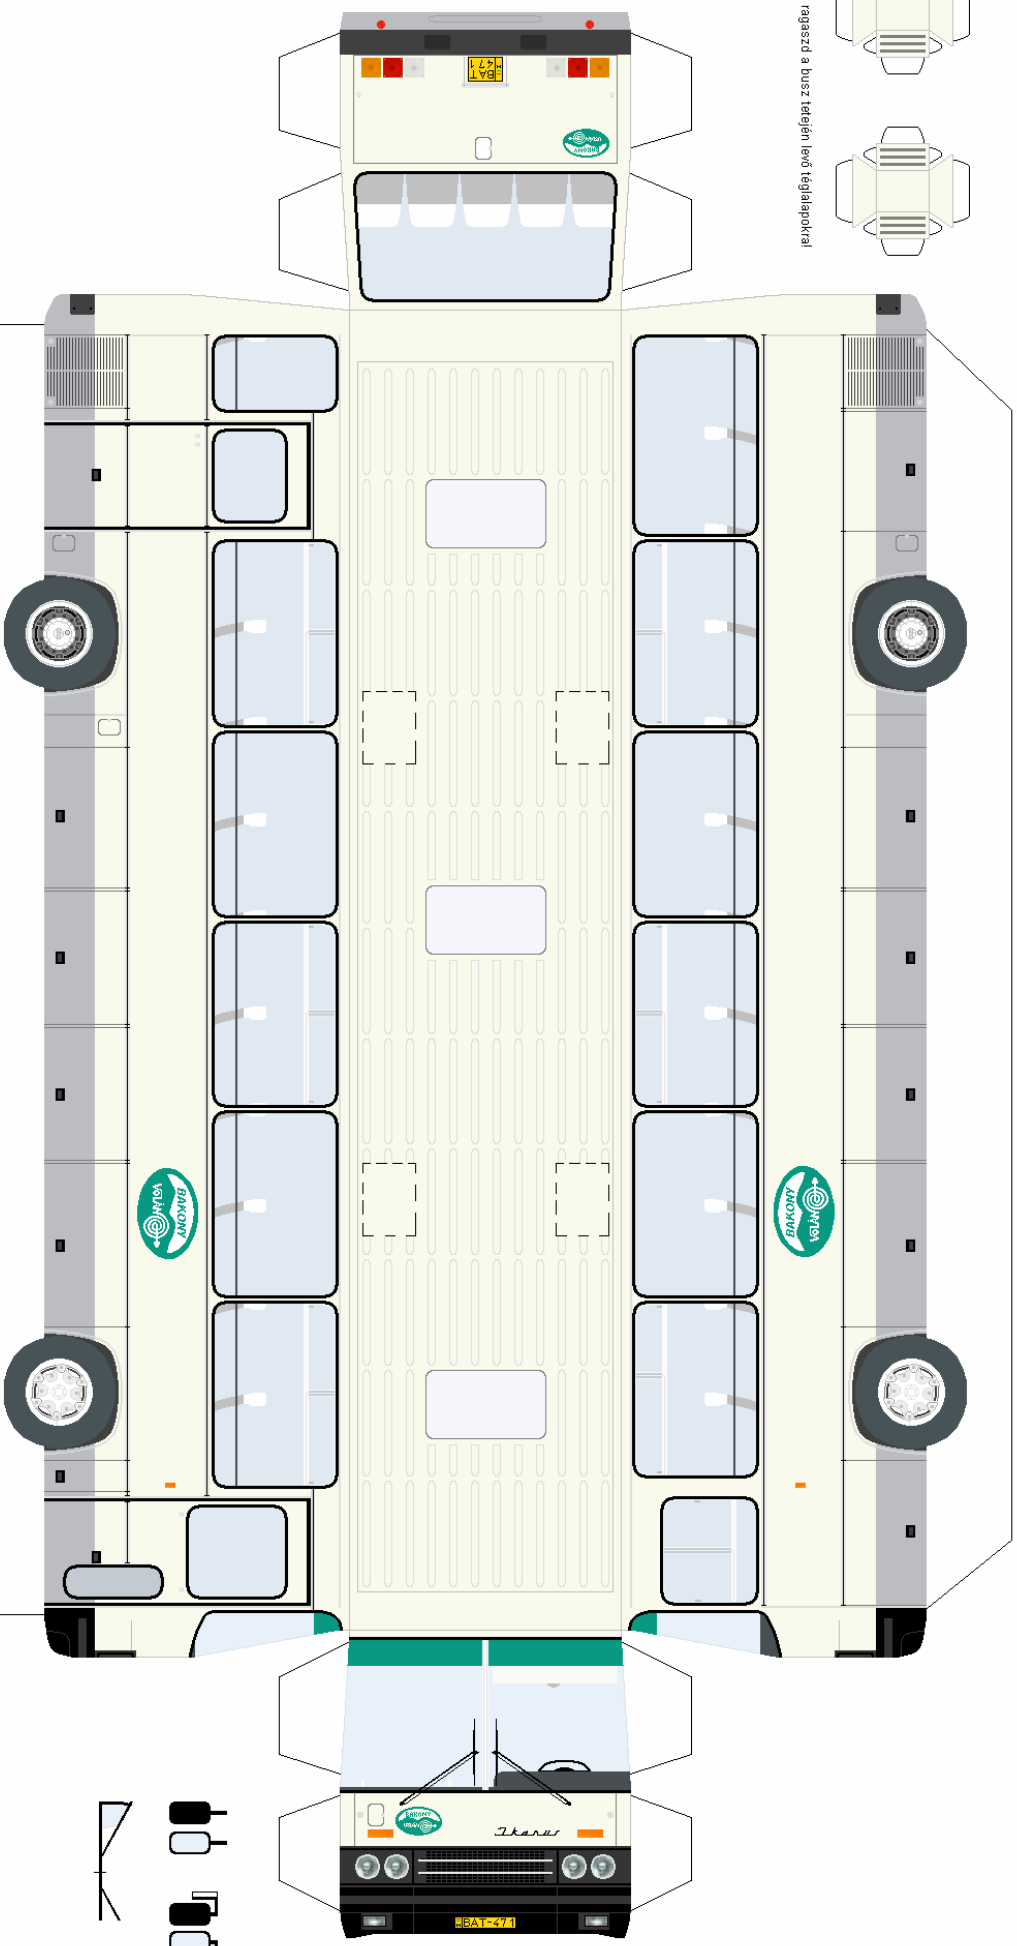

Olvasd el a ragasztási tanácsokat is!

A légzőfüvőket ragaszd a busz tetején lévő teglőlappalokra!

IKARUS 250

A makettre automatikus szerzői jog érvényes, melynek Én vagyok a tulajdonosa!
Ottthon használatra szabadon felhasználható, de árusítása, átadása,
bármilyen részlet felhasználása engedélyköteles!
Eltérő esetben, jogi úton szerzek érvényt a szerzői jogomakill!