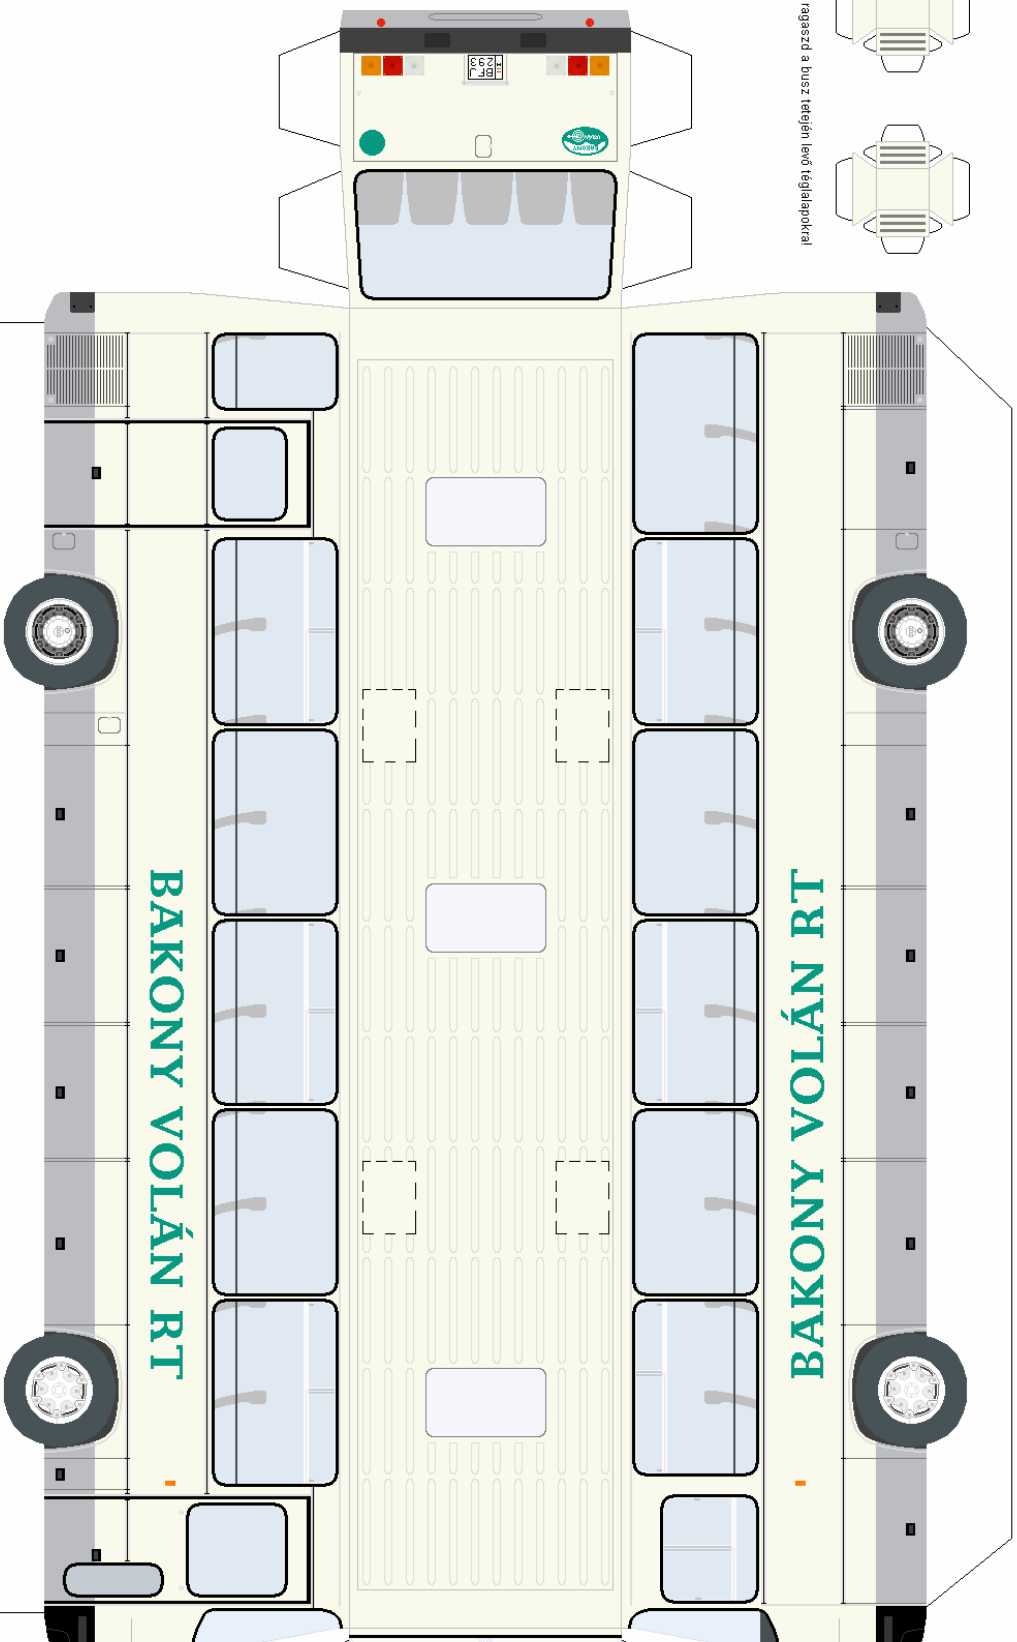

Olvasd el a ragasztási tanácsokat is!

A légzőfüvőket ragaszd a busz tetején lévő teglőlappalokra!

IKARUS 250

A makettre automatikus szerzői jog érvényes, melynek én vagyok a tulajdonosa!
Ottthon használatra szabadon felhasználható, de árusítása, átalakítása,
bármilyen részlet felhasználása engedélyköteles!
Ellenkező esetben, jogi úton szerzek érvényt a szerzői jogomnak!!!