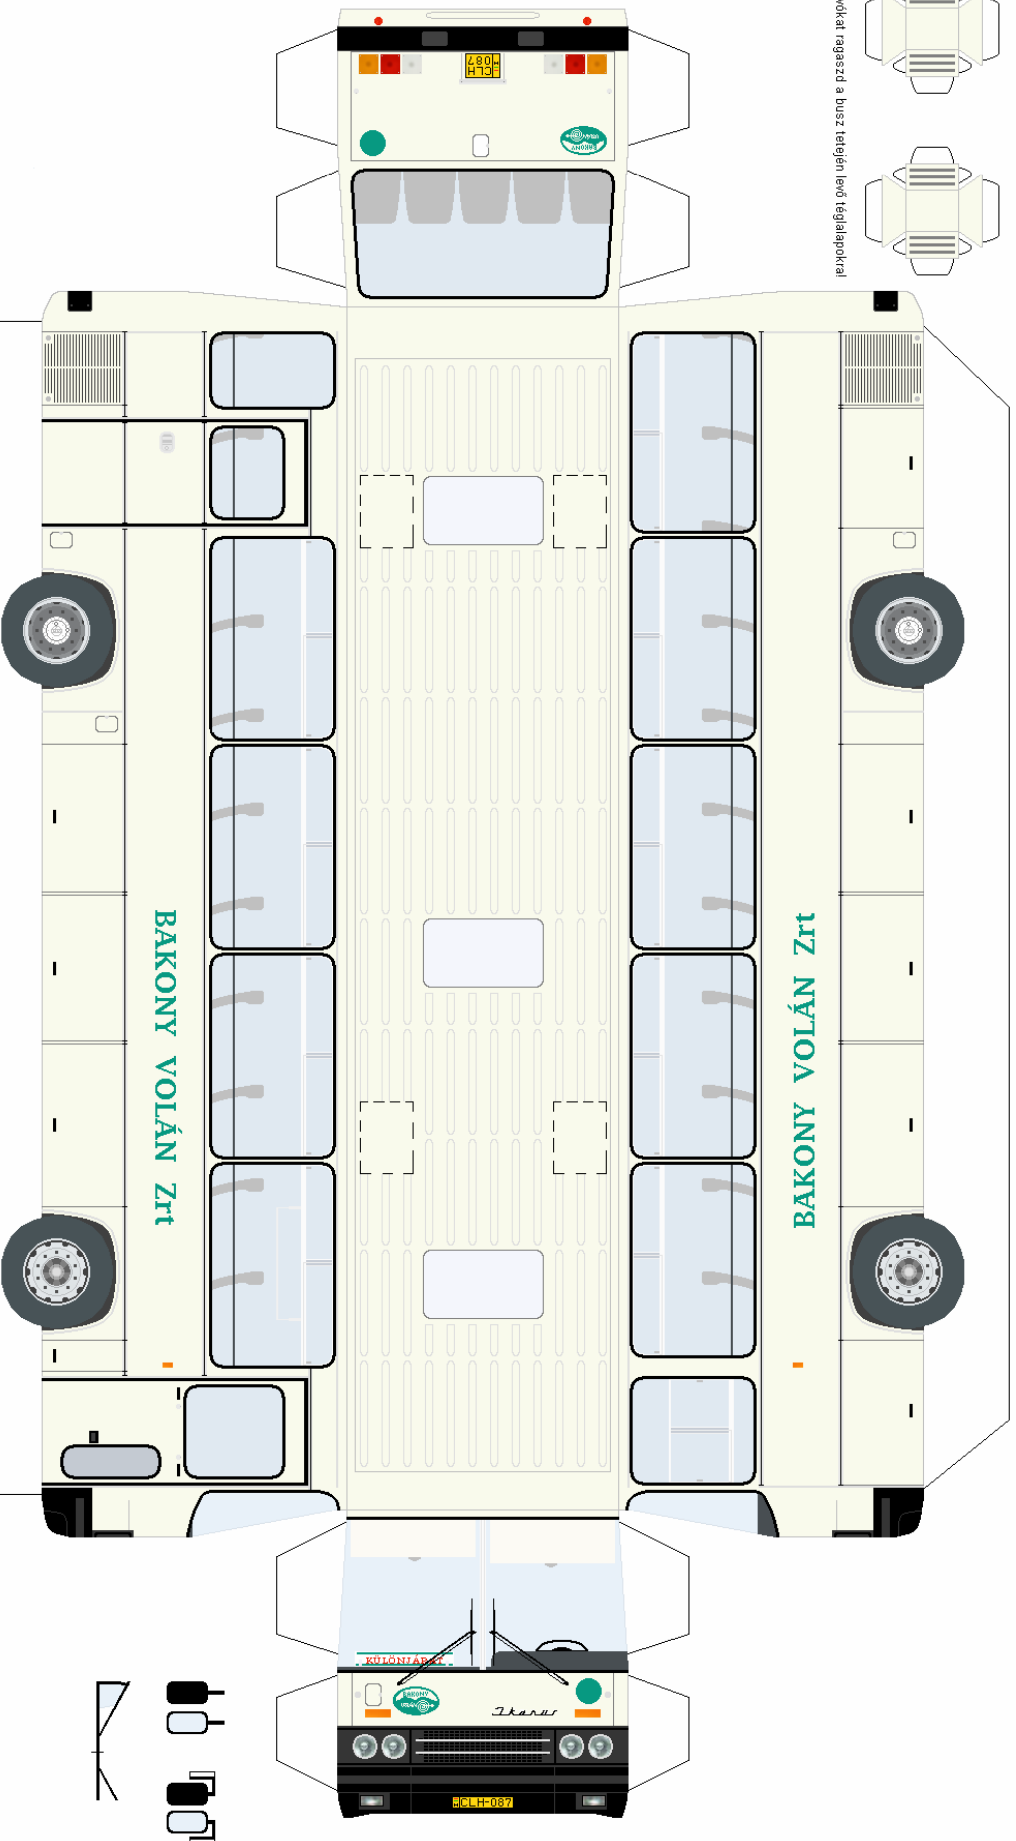

A legbelsőket ragaszd a busz tetején lévő tejlálapokra!

IKARUS 256

A maketta automatikus szerzői jog érvényes, melynek Én vagyok a tulajdonosa!
Otthoni használatra szabadon felhasználható, de árusítása, átadása,
bármilyen részlet felhasználása engedélyköteles!
Elenkező esetben „jogi úton” szerzek évenyi a szerzői jogomakilli