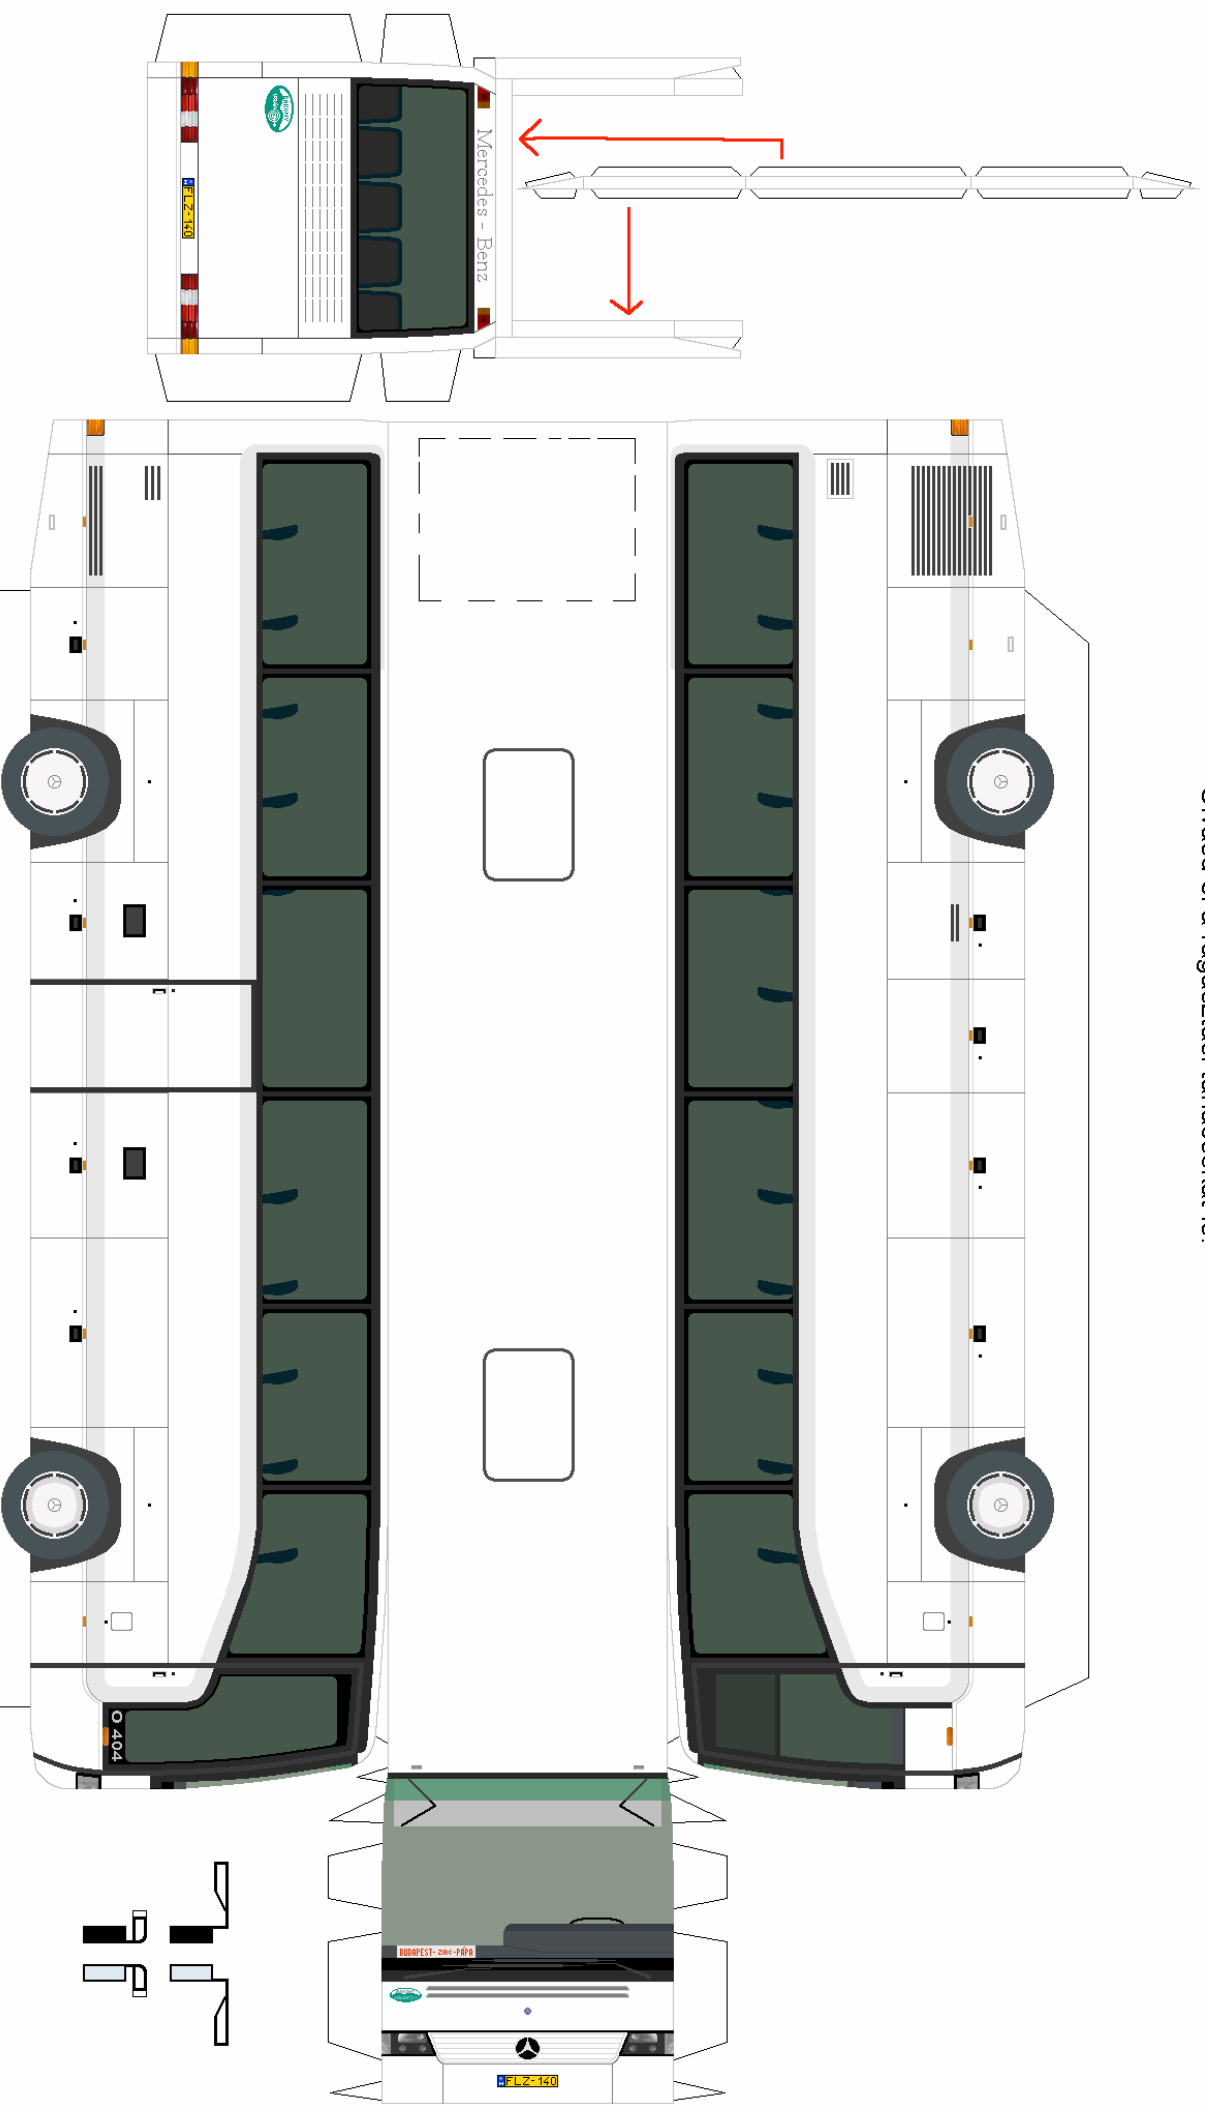

Olvasd el a ragasztási tanácsokat is!