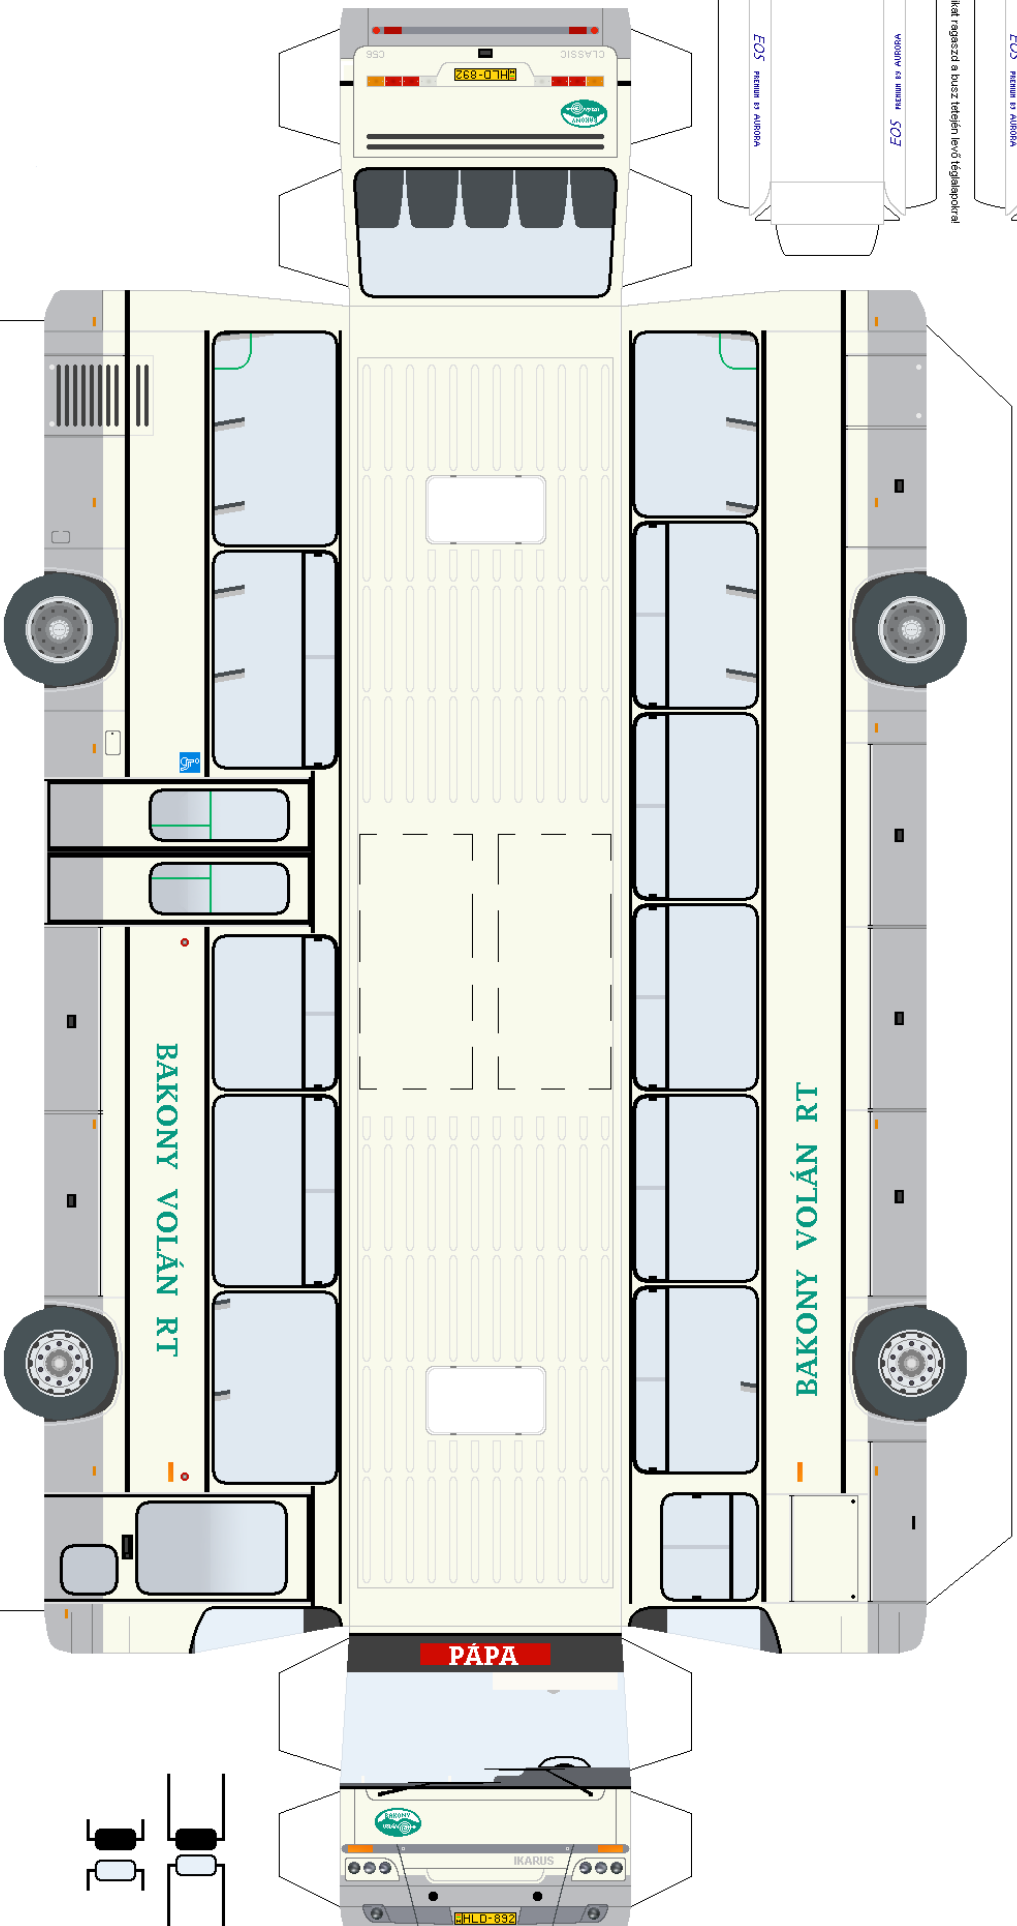

A lapfordítást ragaszd a busz tetején lévő féglámpákkal