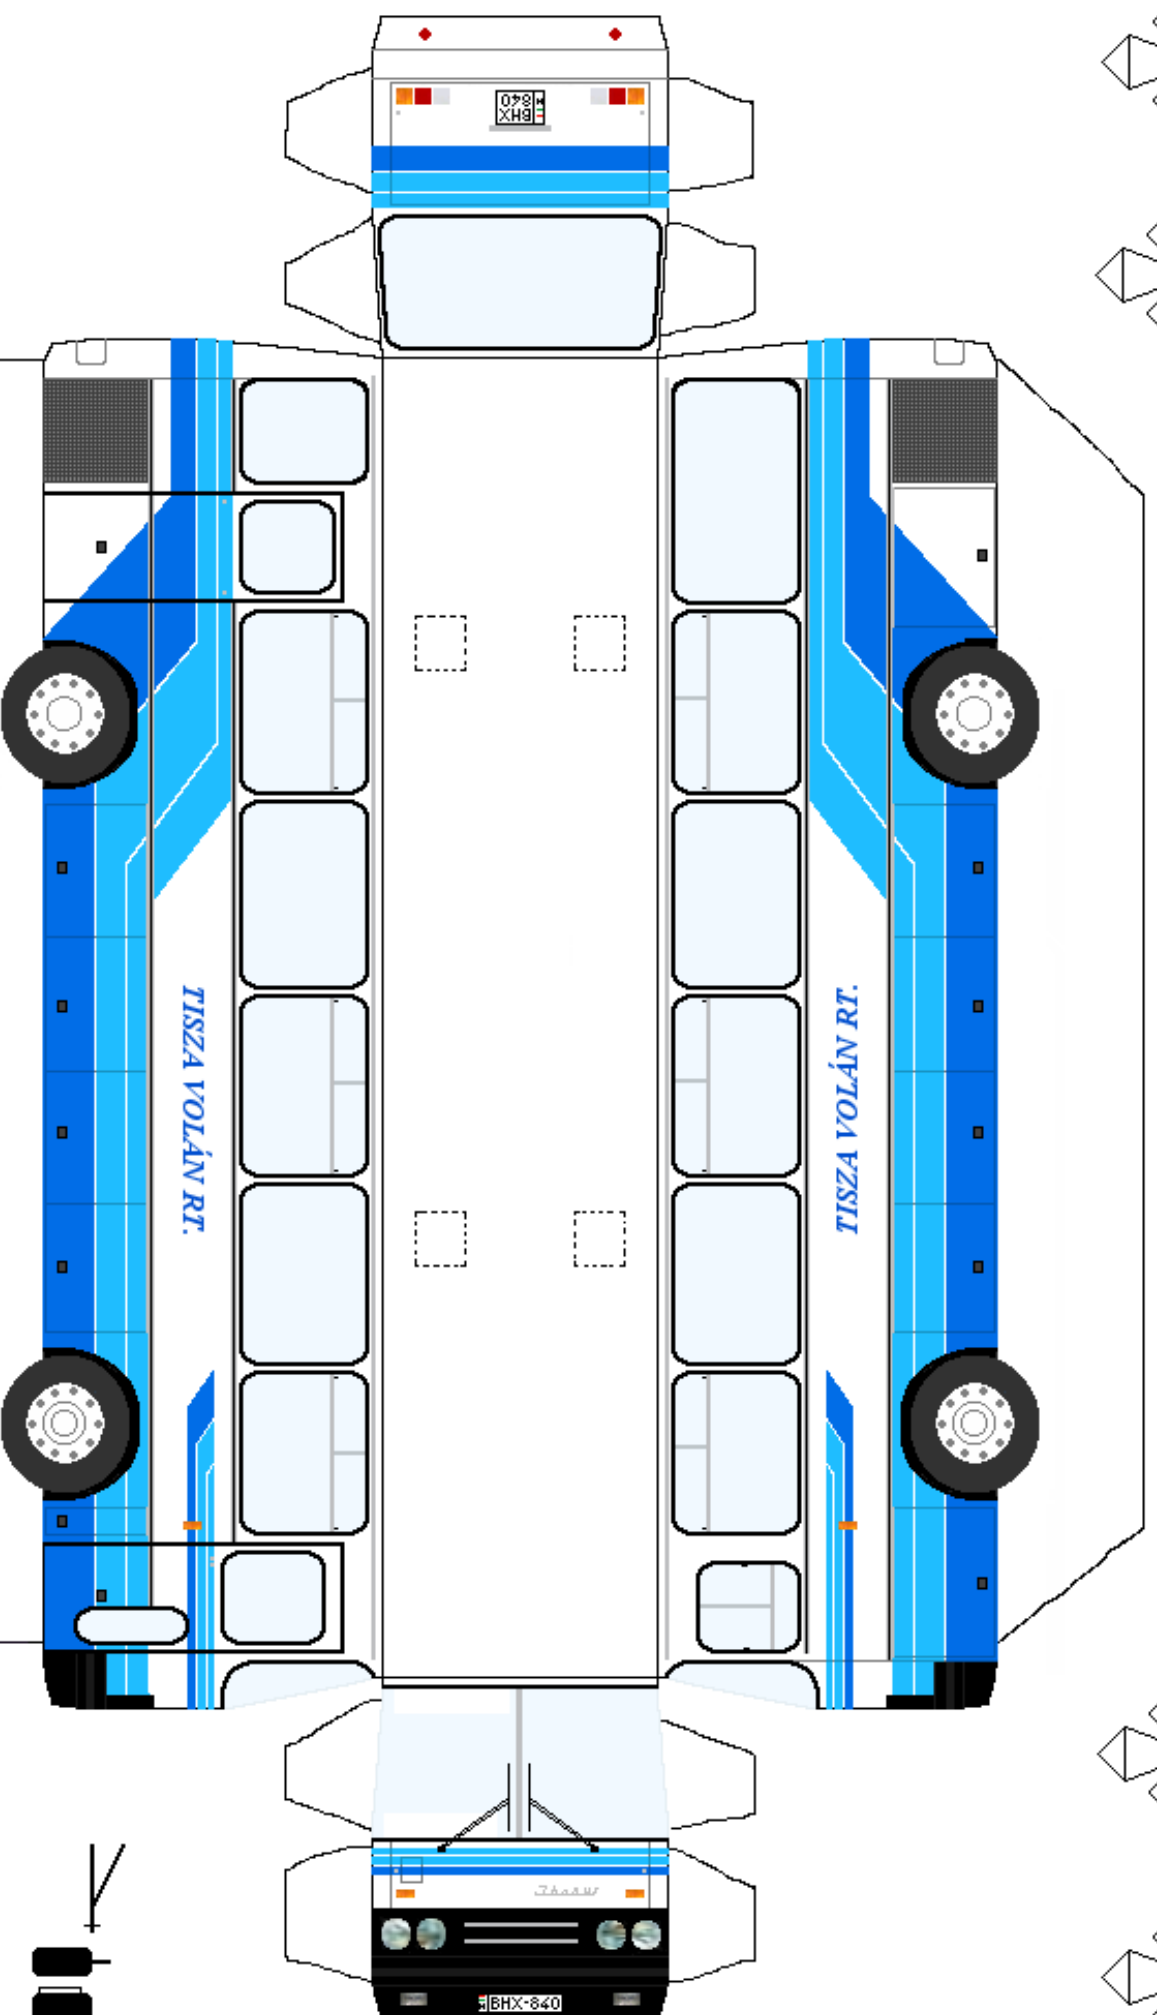

A 4db légbefűvőt ragaszd össze, és ragaszd a szaggatott vonalakra!

**IKARUS 250.59**

TISZA VOLÁN RT.

TISZA VOLÁN RT.

51BHX-840

A tükröket vágd ki,  
és ragaszd a helyükre!

Készítette: Tibold Tamás