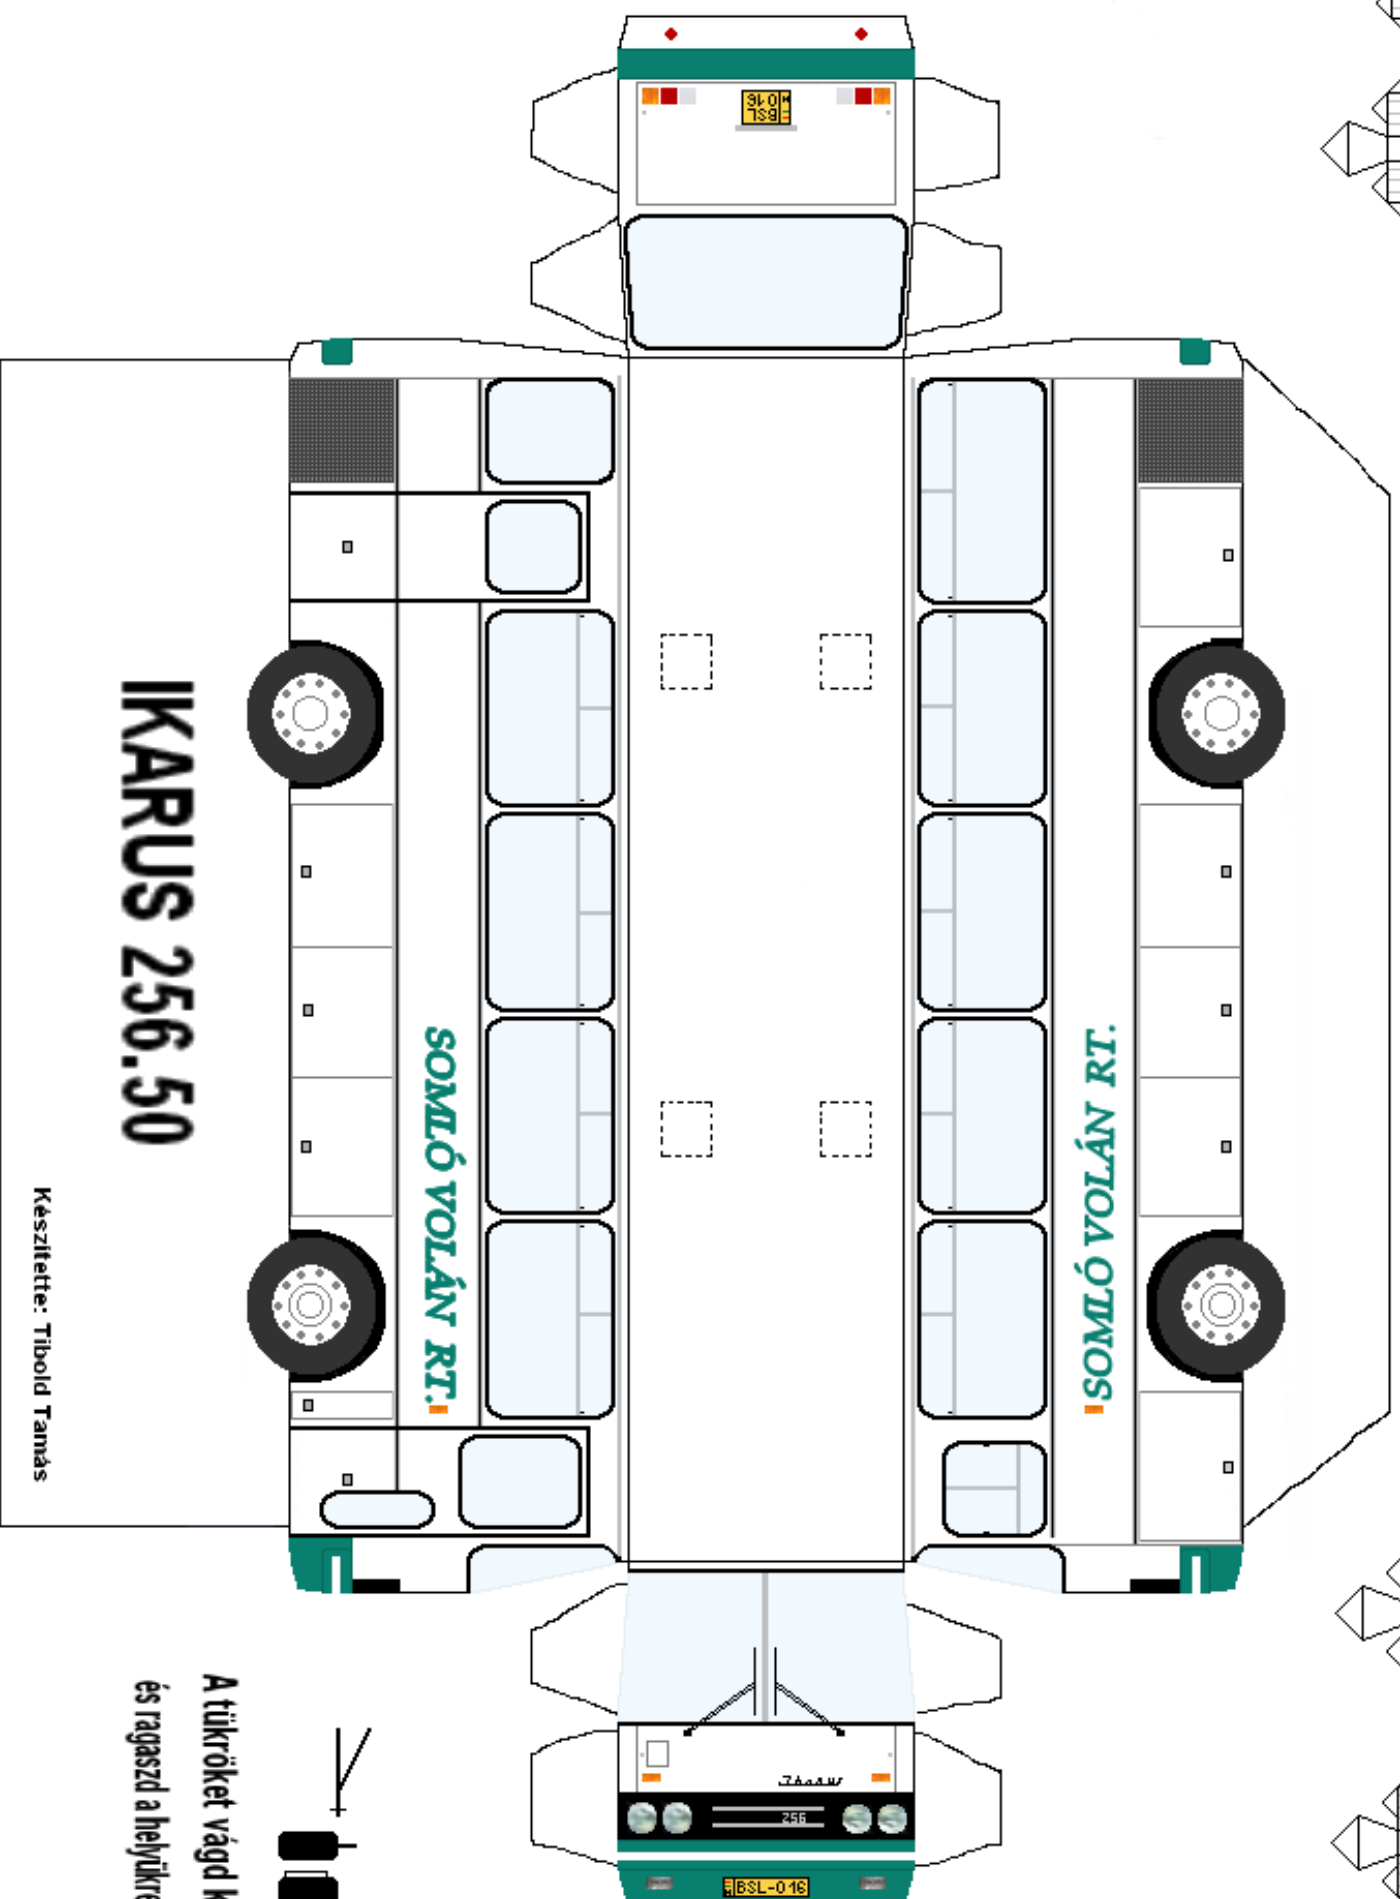

A 4db légbefűvőt ragaszd össze, és ragaszd a szaggatott vonalakra!

A tükröket vágd ki,
és ragaszd a helyükre!

IKARUS 256.50

SOMLÓ VOLÁN RT.

SOMLÓ VOLÁN RT.

Készítette: Tibold Tamás