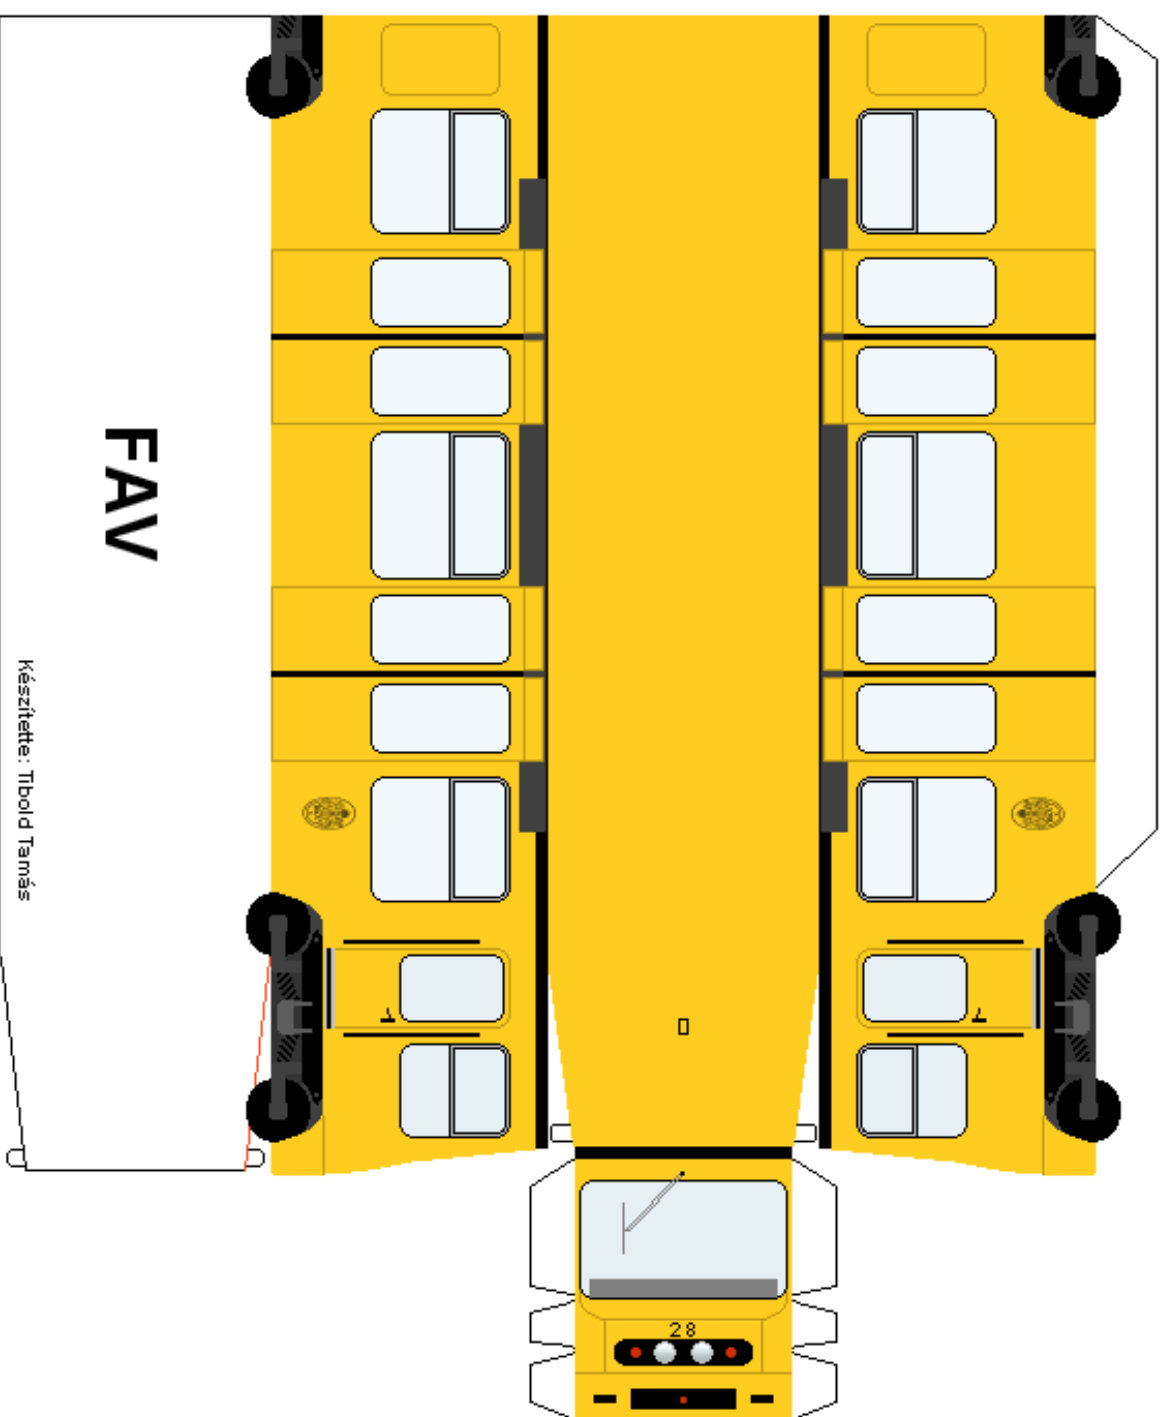

A csatlókat ragaszd a vonat  
alsó részén lévő piros részre!

A szedőket ragaszd, egymással szembe,  
és ragaszd a vonat tetejére!

Készítette: Tibold Tamás

A csatlókat ragaszd a vonat  
alsó részén lévő piros részre!

A szedőket ragaszd, egymással szembe,  
és ragaszd a vonat tetejére!

Készítette: Tibold Tamás

Készítette: Tibold Tamás