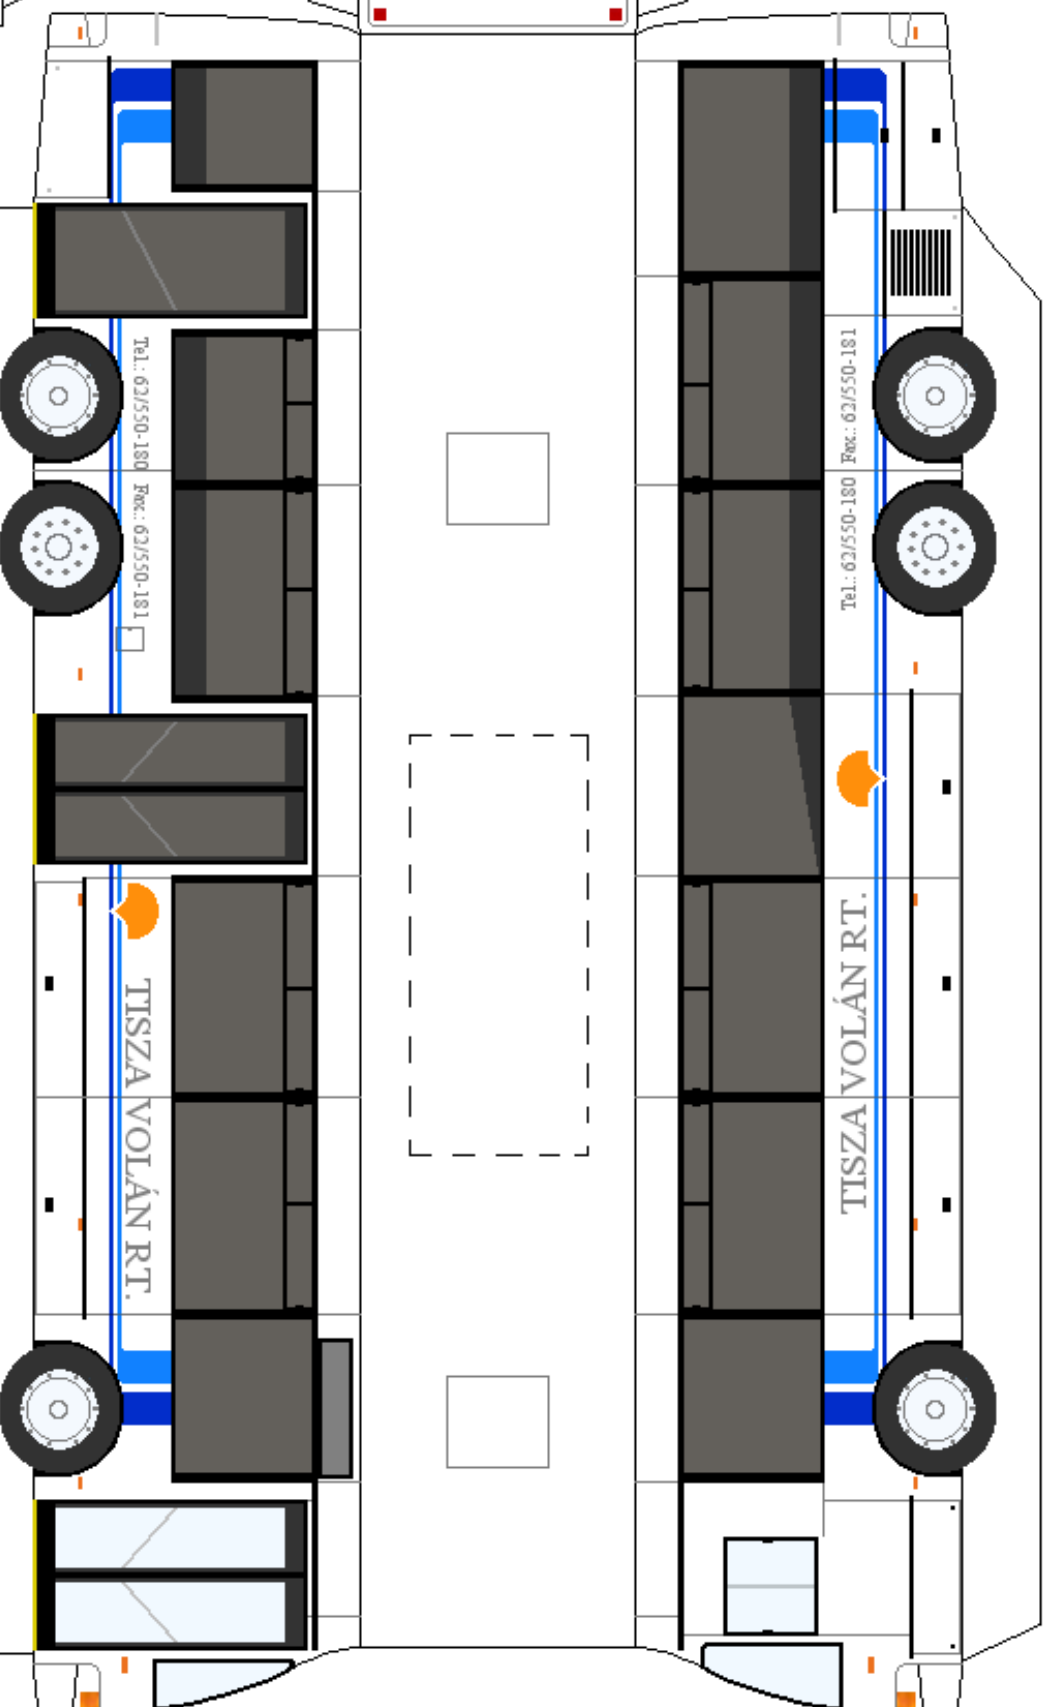

A tükröket vágd ki,
és ragaszd fel a
ragasztási tanácsokban
olvasottak szerint!

RÁBA CONTACT 302

Készítette: Tibold Tamás

A légkondicionált, vágd ki,
ragaszd össze,
és ragaszd a szagátöltő vonalra!