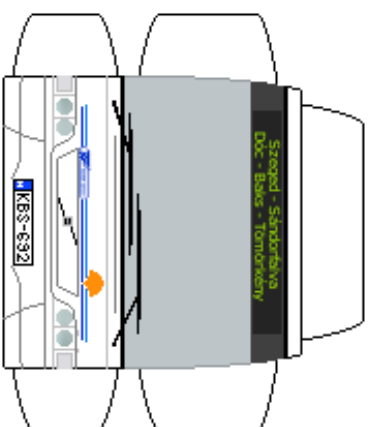

A létkonidit ragaszd a szagatolt vonalra!

A tüköröket ragaszd a helyjelkre!

VOLVO B10BLE CARRUS VEGA

Szaggatás - Szaporítás
Dő - Éles - Tompány

Készítette: Tibold Tamás