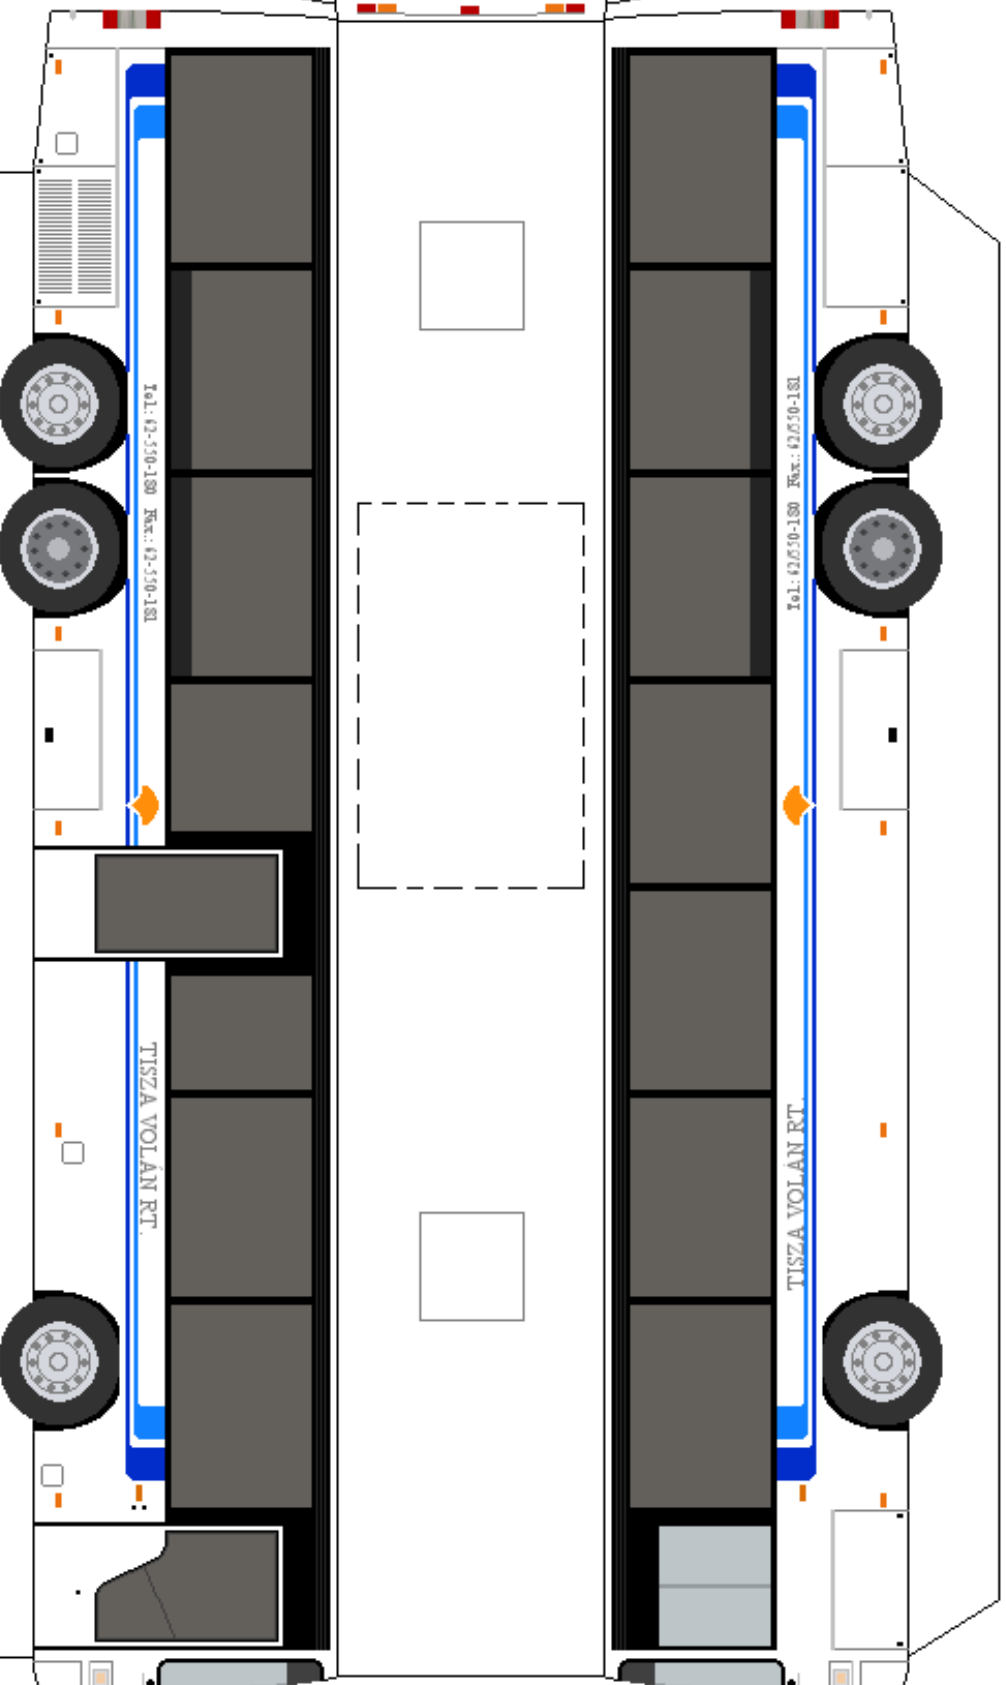

A létkonidit ragaszd a szagatolt vonalra!

A tüköröket ragaszd a helyjelkre!

VOLVO B10BLE CARRUS VEGA

Szaggatás - Szaporítás
Dő - Éles - Tompány

Készítette: Tibold Tamás