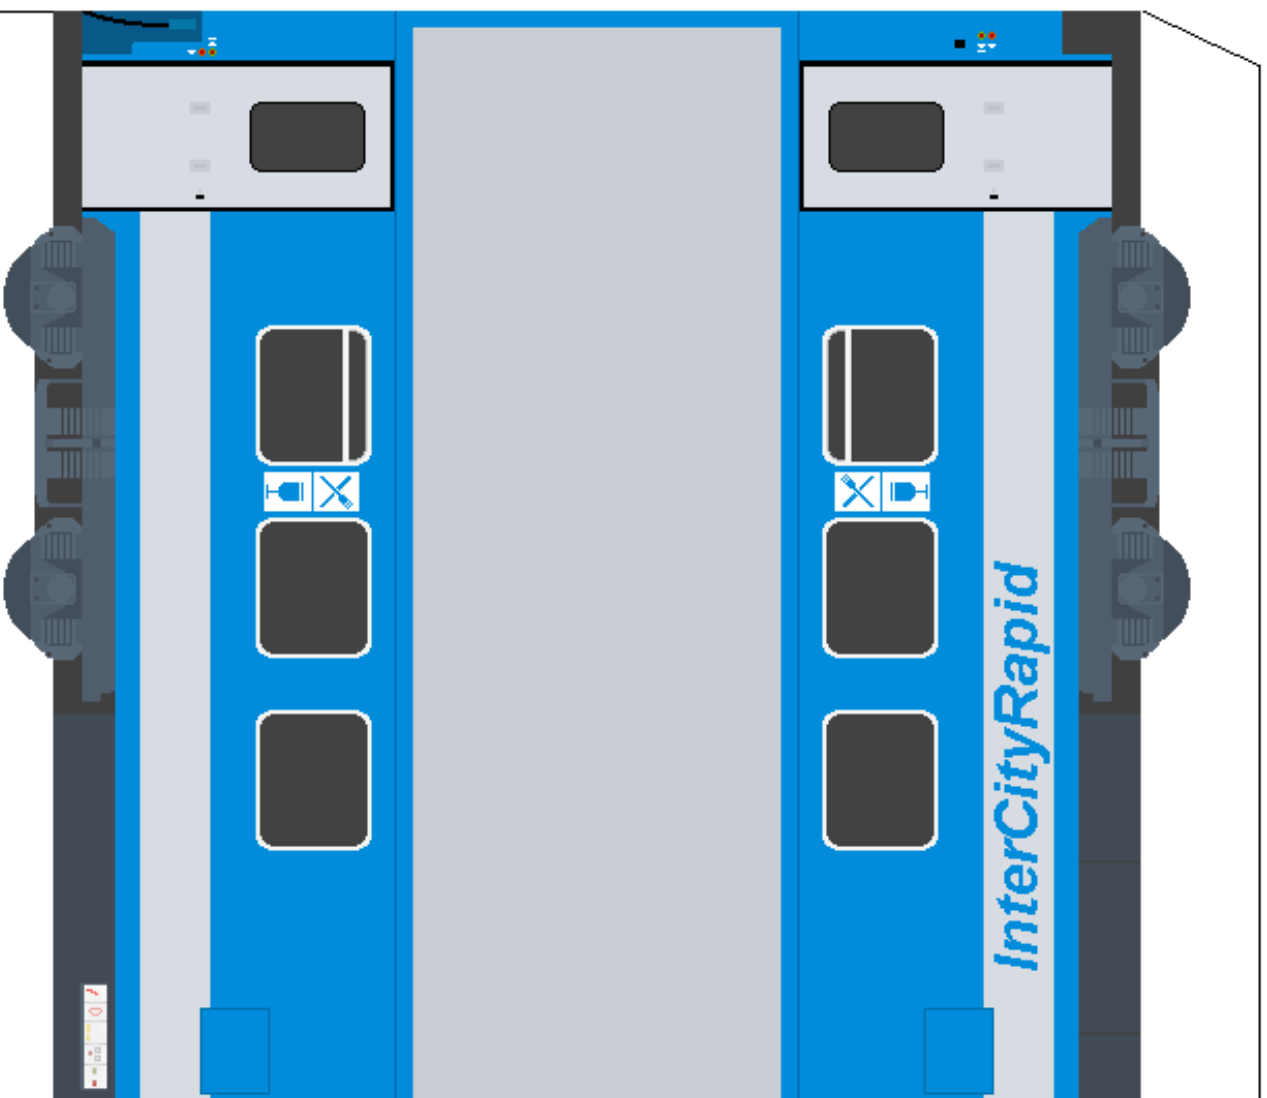

WRbumz személyvagon

WRbumz személyvagon

ez a 2 felülre

ez a 4 oldalra

Ezekből osinájú kör alakot,
és ragaszd a fehér részre!

Ajtó nélküli részre

Ajtó felüli részre

Ebből kör
alakot osinájú!

Az ütközőket ragaszd a körre!