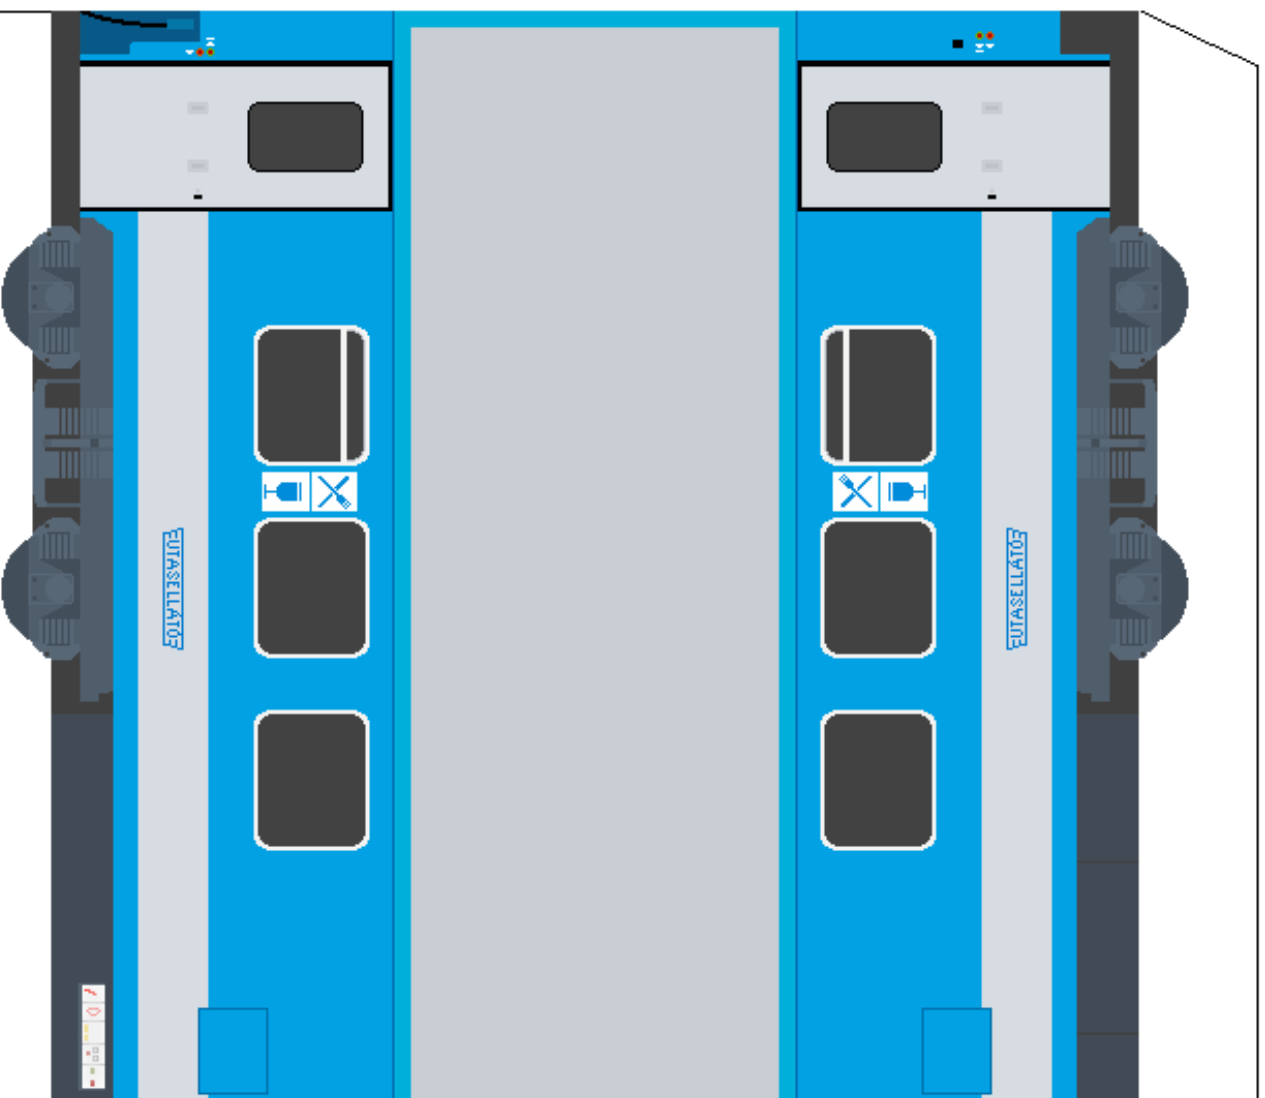

# WRbumz személyvagon

# WRbumz személyvagon

ez a 2 felülre

ez a 4 oldalra

Ezekből oszínáji kör alakot,  
és ragaszd a fehér részre!

Ajtó nélküli részre

Ajtó felőli részre

Ebből kör  
alakot oszínáji!

Az ütközőket ragaszd a körre!