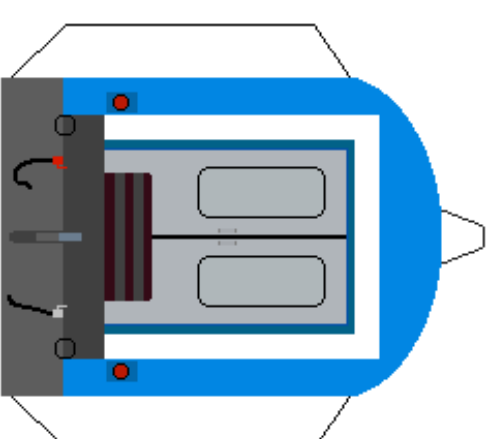

DINNING - CAR

10 seats

MÁV
5 155 88-810 19-9
WRm

EUFASZELLATÓ

WRm személyvagon

WRm személyvagon

ez a 2 felülre

ez a 4 oldalra

Ezekből osináji kör alakot,
és ragaszd a fehér részre!

Ebből kör
alakot osináji!

Az ütközőket ragaszd a körre!