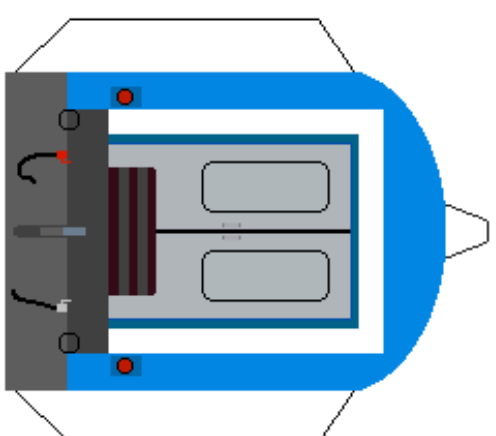

DINNING - CAR

10 seats

MÁV
5 155 88-810 19-9
WRm

EUFASZELLATÓ

WRm személyvagon

WRm személyvagon

ez a 2 felülre

ez a 4 oldalra

Ezekből osináji kör alakot,
és ragaszd a fehér részre!

Ebből kör
alakot osináji!

Az ütközőket ragaszd a körre!