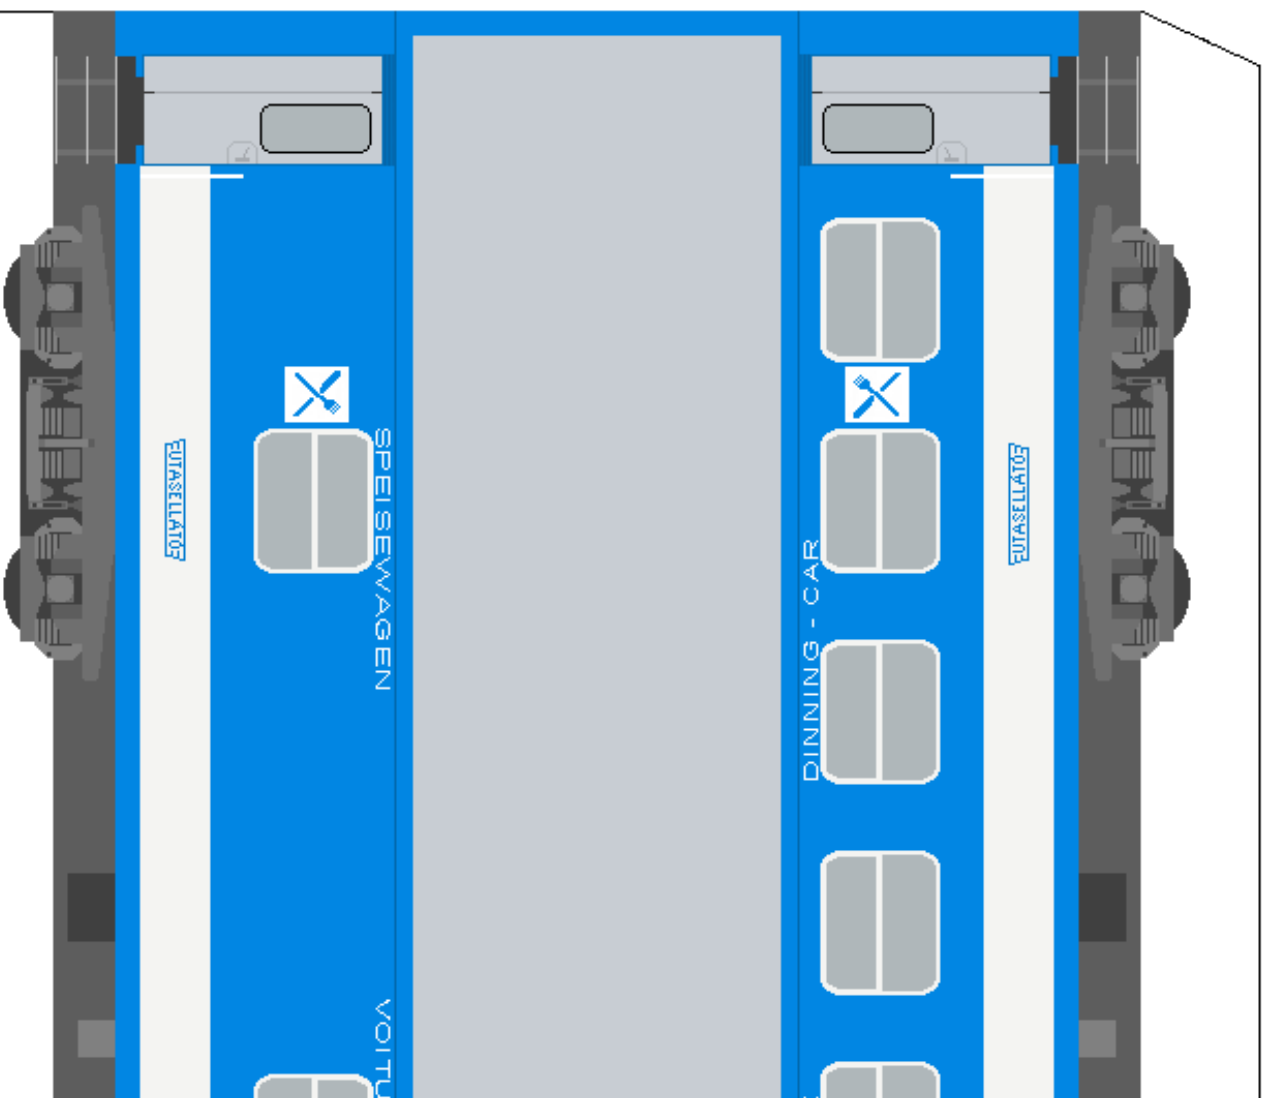

MÁV
5 155 88-810 19-9
WRm

EUFASZELLATÓ

RE - RESTAURANT

CAROZZA RISTORANTE

VOITURE - RESTAURANT

SPEISEWAGEN

10 seats

CAROZZA RISTORANTE

DINNING - CAR

10 seats

MÁV
5 155 88-810 19-9
WRm

EUFASZELLATÓ

WRm személyvagon

WRm személyvagon

ez a 2 felülre

ez a 4 oldalra

Ezekből osináji kör alakot,
és ragaszd a fehér részre!

Ebből kör
alakot osináji!

Az ütközőket ragaszd a körre!