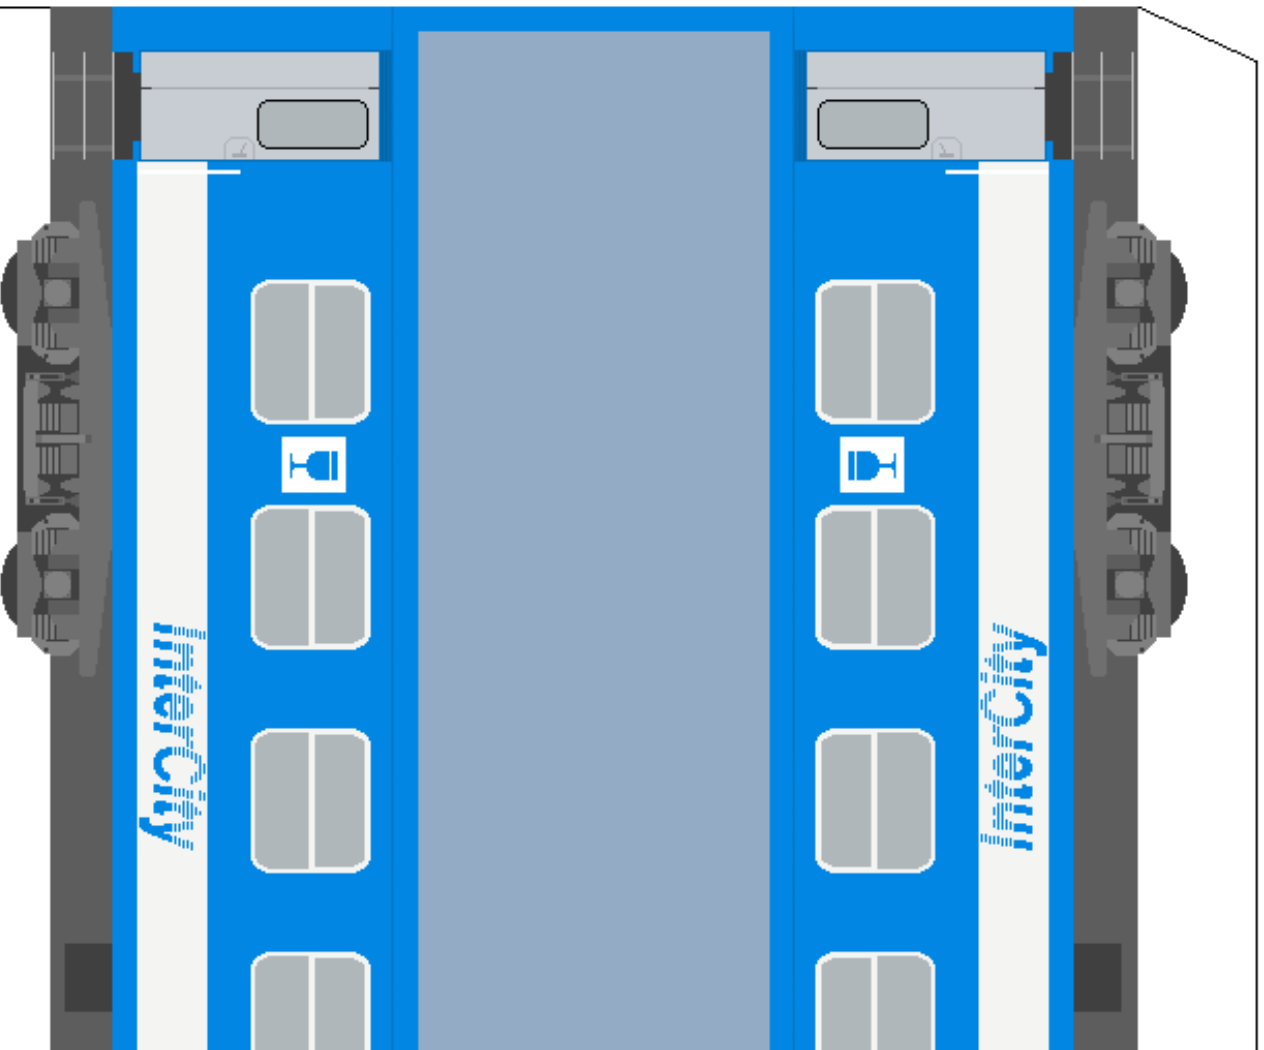

MAV
50 55 88-67 004-0
WRR

WRR

50 55 88-67 004-0

MAV

MAV
50 55 88-67 004-0
WRR

WRR

50 55 88-67 004-0

MAV

WRR személyvagon

WRR személyvagon

ez a 2 felülre

ez a 4 oldalra

Ezekből oszínáji kör alakot,
és ragaszd a fehér részre!

Ebből kör
alakot oszínáji!

Az ütközőket ragaszd a körre!