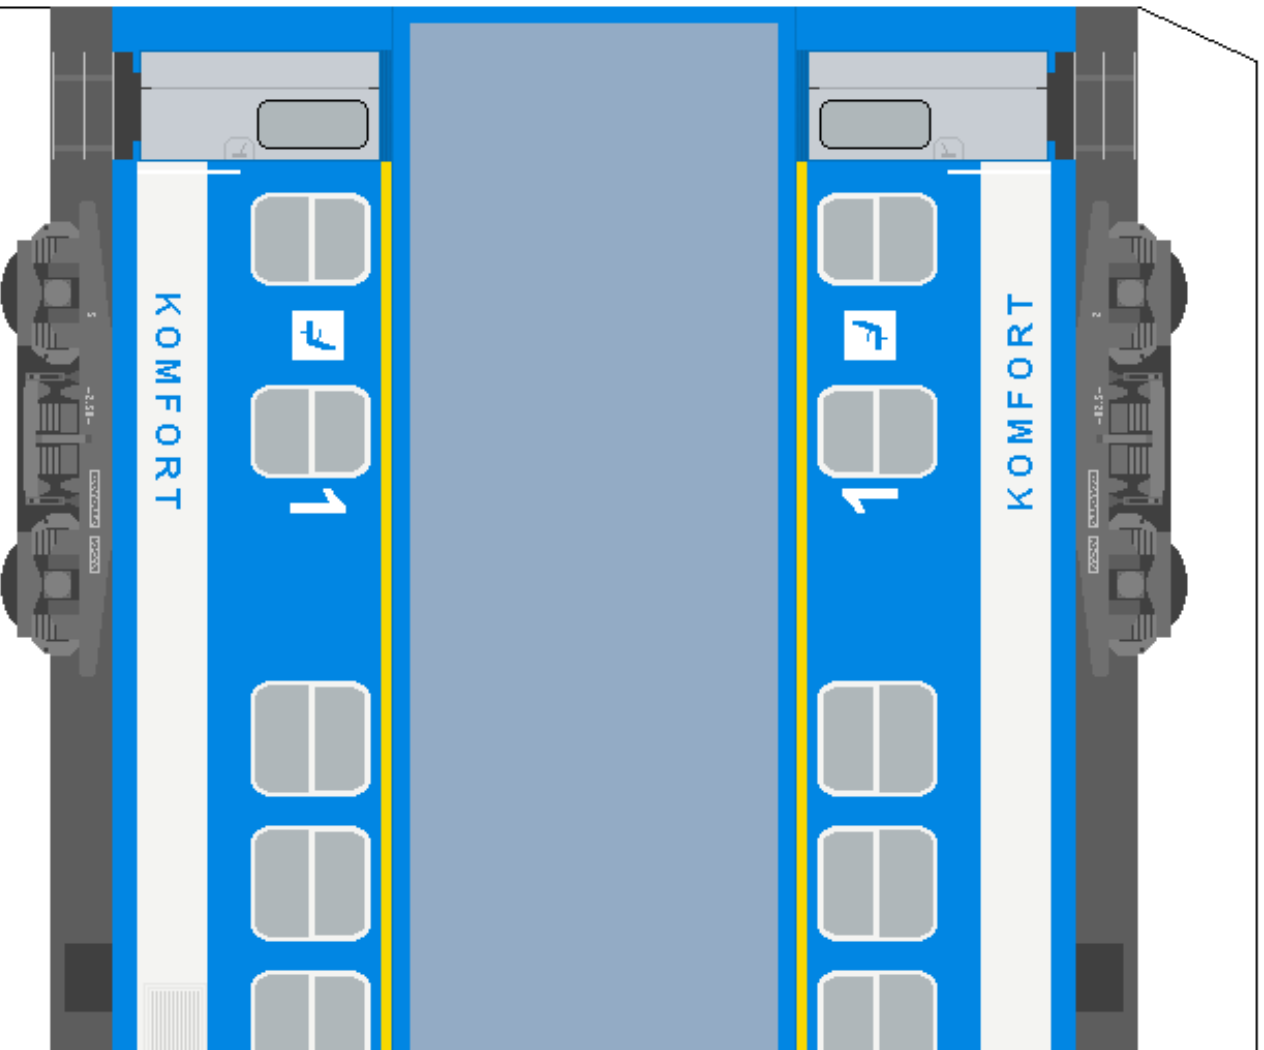

MAV
6155 89-70 500-8
WSPz

KOMFORT

MAV
6155 89-70 500-8
WSPz

KOMFORT

WSPz személyvagon

WSPz személyvagon

ez a 2 felülre

ez a 4 oldalra

Ezekből osinájú kör alakot,
és ragaszd a fehér részre!

Ebből kör
alakot osinájú!

Az ütközőket ragaszd a körre!