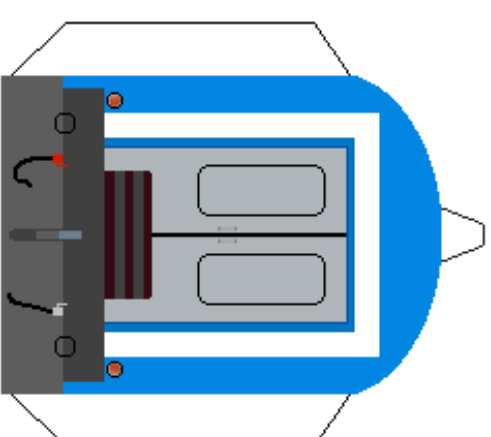

MAV
6155 89-70 500-8
WSPz

KOMFORT

MAV
6155 89-70 500-8
WSPz

KOMFORT

WSPz személyvagon

WSPz személyvagon

ez a 2 felülre

ez a 4 oldalra

Ezekből osinájú kör alakot,
és ragaszd a fehér részre!

Ebből kör
alakot osinájú!

Az ütközőket ragaszd a körre!