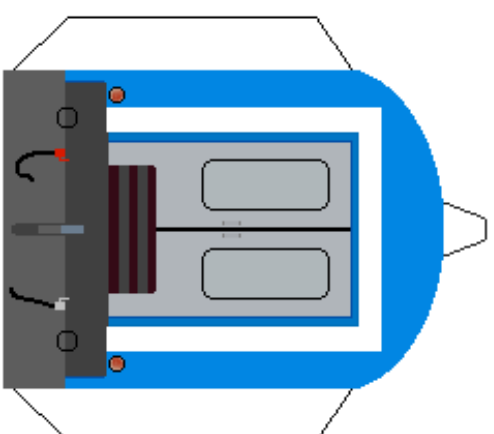

MAV
6155 89-70 500-8
WSPz

KOMFORT

MAV
6155 89-70 500-8
WSPz

KOMFORT

WSPz személyvagon

WSPz személyvagon

ez a 2 felülre

ez a 4 oldalra

Ezekből osinájú kör alakot,
és ragaszd a fehér részre!

Ebből kör
alakot osinájú!

Az ütközőket ragaszd a körre!